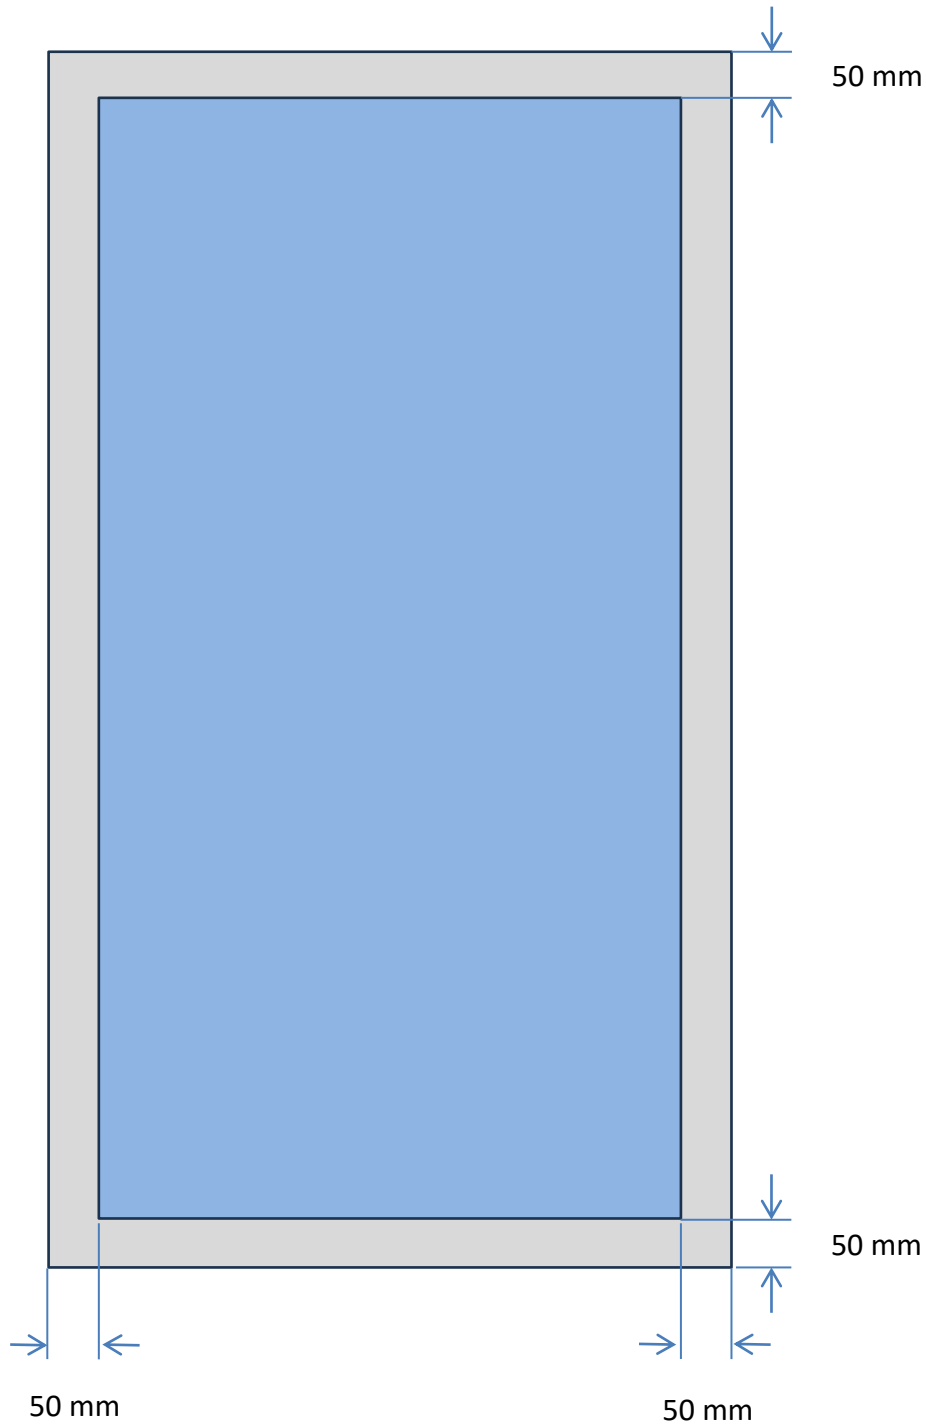

Uterumssystem Vinter M90

Ritningar

Skjutparti | Skjutdörr

(Fönsterluckor har samma bredder som dörrar.)

Skjutparti med skjutdörrar

Skjutparti | Profilöversikt

Ramprofil

Ramprofil, 2 spår

Ramprofil, 3 spår

Ramprofil

Ramprofil, 4 spår

Ramprofil och luckor

Ramprofil och luckor

Hakprofil på lucka

Hakprofil sett ovanifrån.

Ramprofil och luckor, hakprofiler

Fast parti | Glasvägg

(Fönsterluckor har samma bredder som dörrar.)

Fast parti | Profilöversikt

Fast parti | Profil