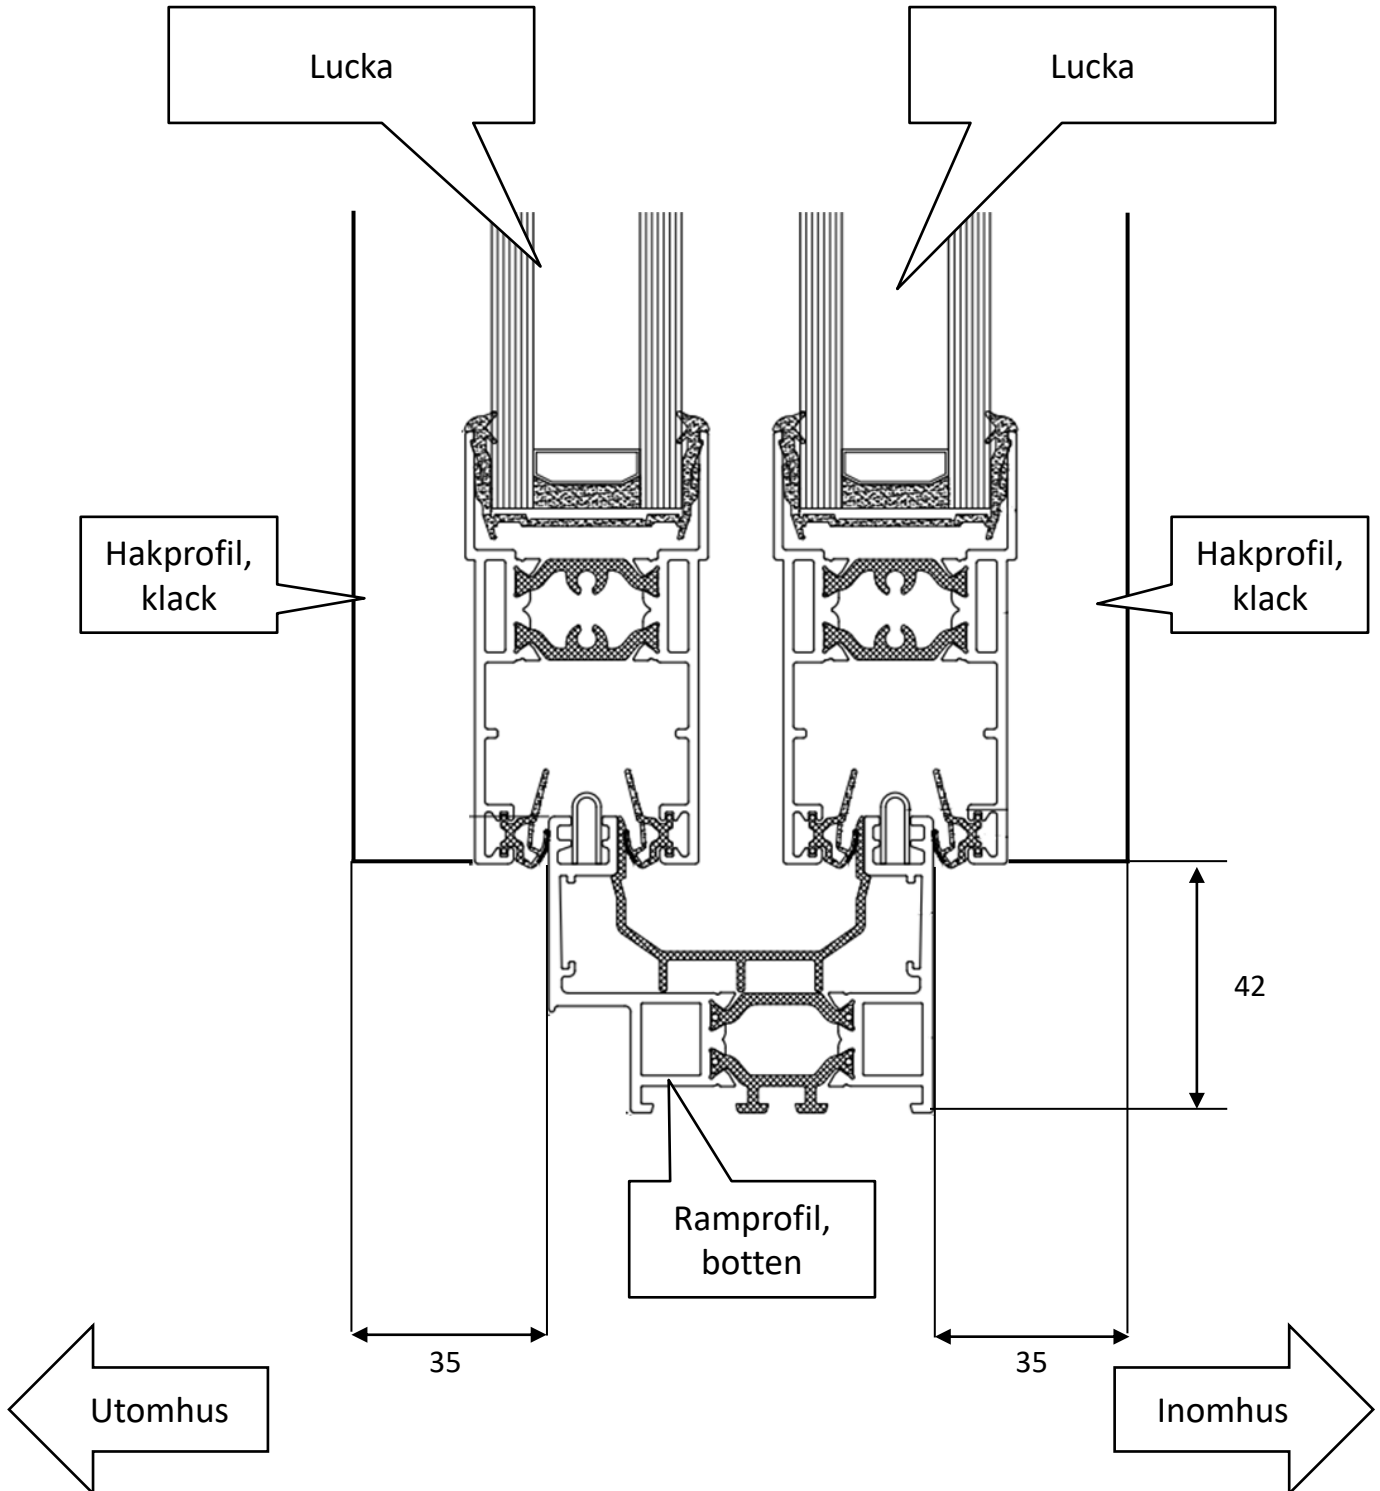

Uterumssystem Vinter M90

Ritningar

Skjutparti | Skjutdörr

(Fönsterluckor har samma bredder som dörrar.)

Skjutparti med skjutdörrar

Skjutparti | Profilöversikt

Ramprofil

Ramprofil, 2 spår

Ramprofil, 3 spår

Ramprofil

Ramprofil, 4 spår

Ramprofil och luckor

Ramprofil och luckor

Hakprofil på lucka

Hakprofil sett ovanifrån.

Ramprofil och luckor, hakprofiler

Fast parti | Glasvägg

(Fönsterluckor har samma bredder som dörrar.)

Fast parti | Profilöversikt

Fast parti | Profil