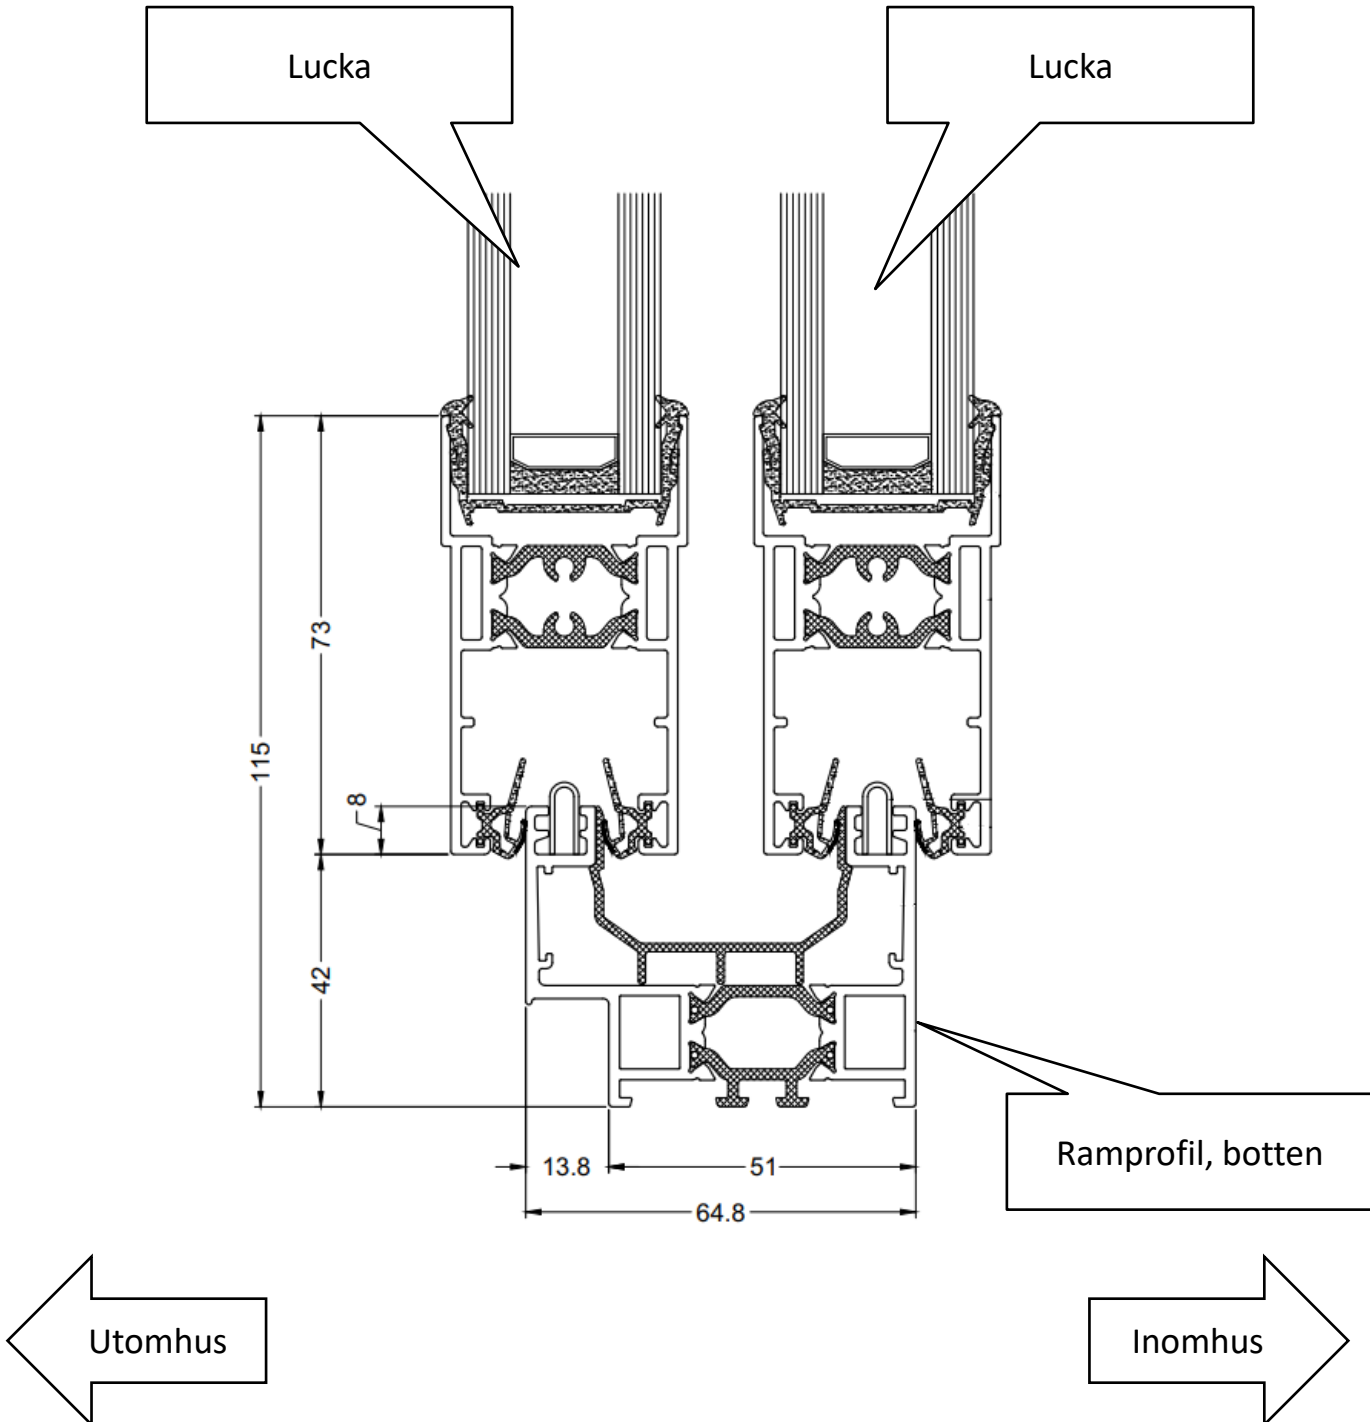

Uterumssystem Vinter M90

Ritningar

Skjutparti | Skjutdörr

(Fönsterluckor har samma bredder som dörrar.)

Skjutparti med skjutdörrar

Skjutparti | Profilöversikt

Ramprofil

Ramprofil, 2 spår

Ramprofil, 3 spår

Ramprofil

Ramprofil, 4 spår

Ramprofil och luckor

Ramprofil och luckor

Hakprofil på lucka

Hakprofil sett ovanifrån.

Ramprofil och luckor, hakprofiler

Fast parti | Glasvägg

(Fönsterluckor har samma bredder som dörrar.)

Fast parti | Profilöversikt

Fast parti | Profil