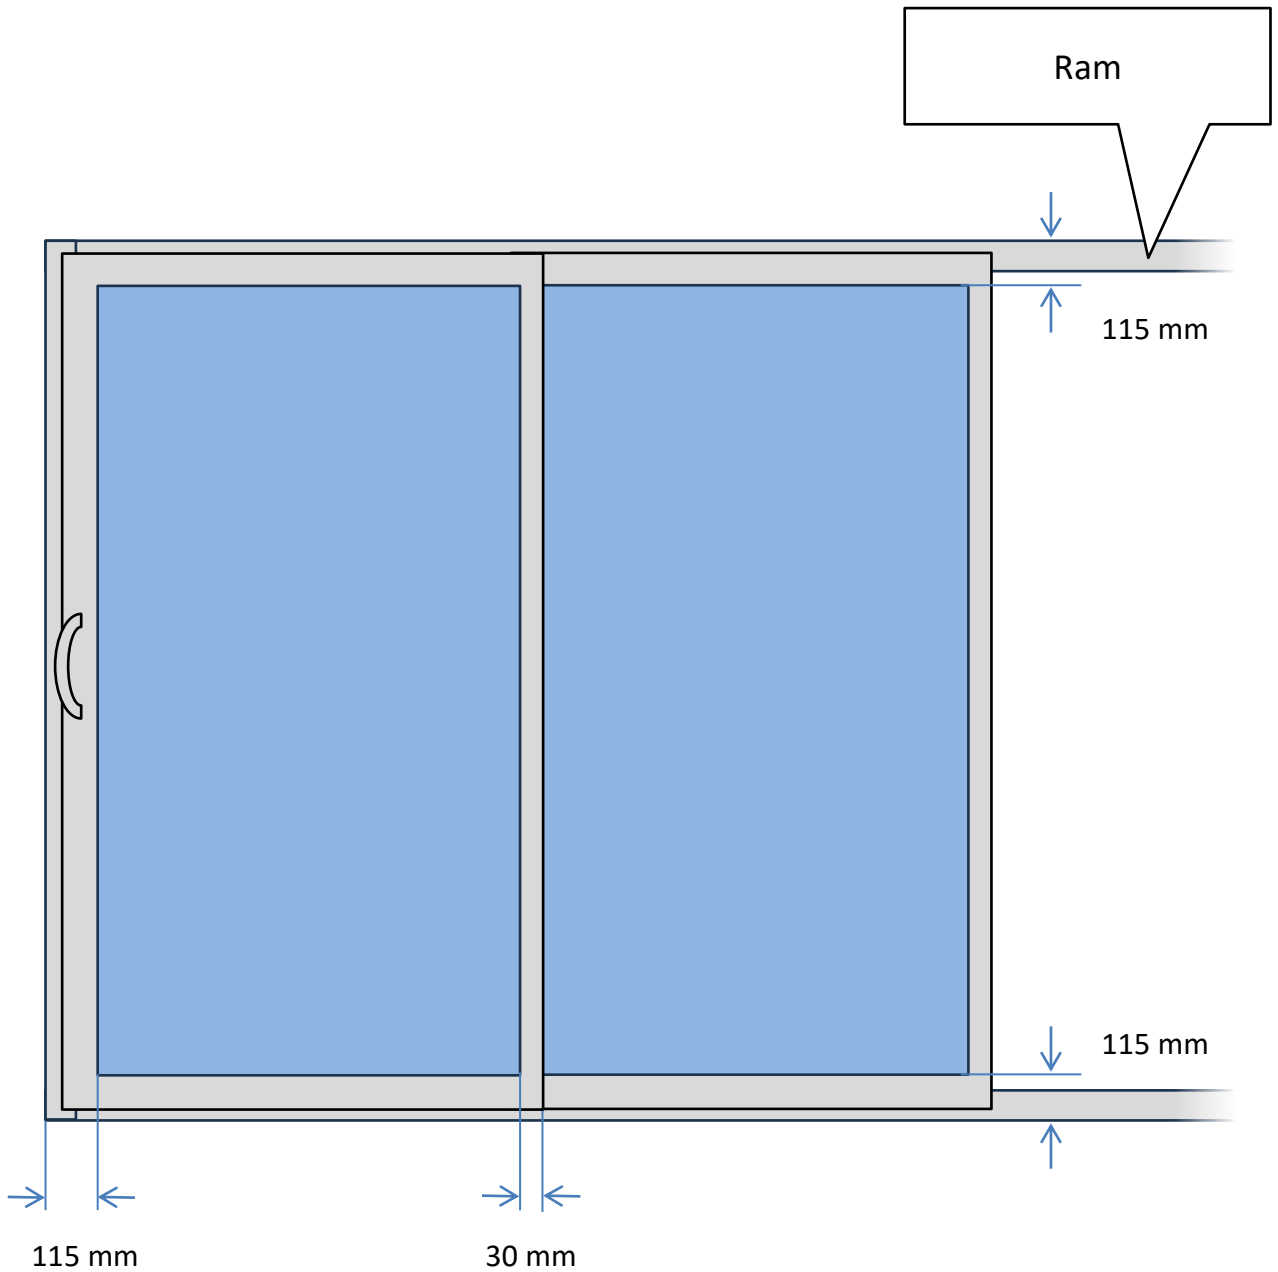

Uterumssystem Vinter M90

Ritningar

Skjutparti | Skjutdörr

(Fönsterluckor har samma bredder som dörrar.)

Skjutparti med skjutdörrar

Skjutparti | Profilöversikt

Ramprofil

Ramprofil, 2 spår

Ramprofil, 3 spår

Ramprofil

Ramprofil, 4 spår

Ramprofil och luckor

Ramprofil och luckor

Hakprofil på lucka

Hakprofil sett ovanifrån.

Ramprofil och luckor, hakprofiler

Fast parti | Glasvägg

(Fönsterluckor har samma bredder som dörrar.)

Fast parti | Profilöversikt

Fast parti | Profil