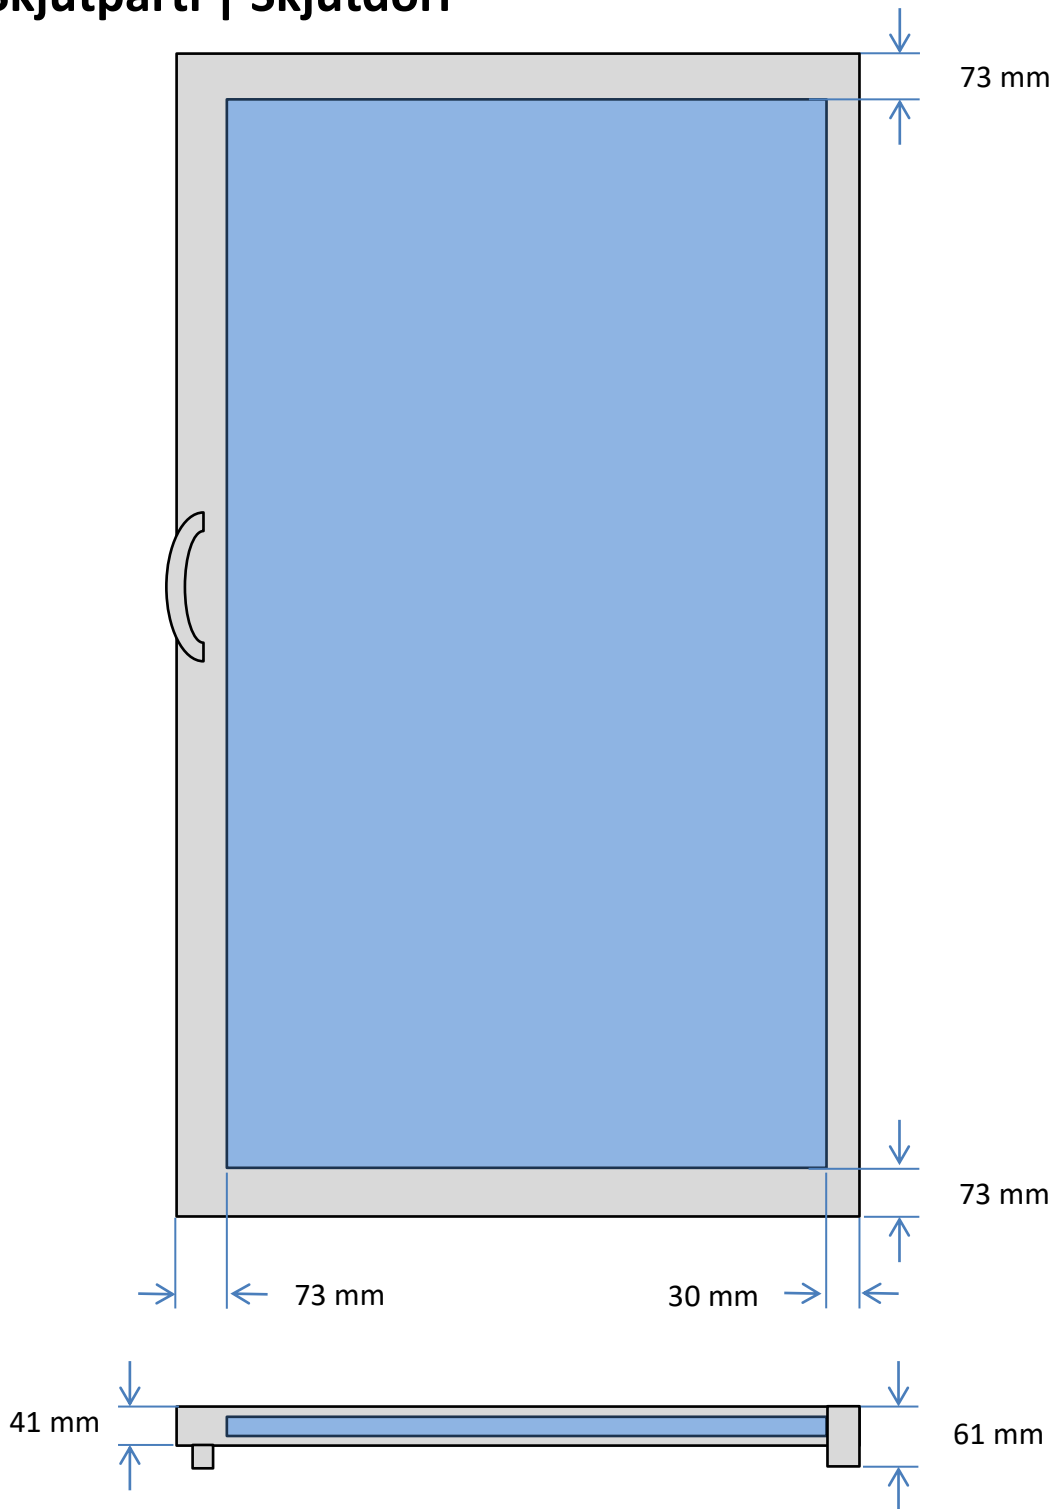

Uterumssystem Vinter M90

Ritningar

Skjutparti | Skjutdörr

(Fönsterluckor har samma bredder som dörrar.)

Skjutparti med skjutdörrar

Skjutparti | Profilöversikt

Ramprofil

Ramprofil, 2 spår

Ramprofil, 3 spår

Ramprofil

Ramprofil, 4 spår

Ramprofil och luckor

Ramprofil och luckor

Hakprofil på lucka

Hakprofil sett ovanifrån.

Ramprofil och luckor, hakprofiler