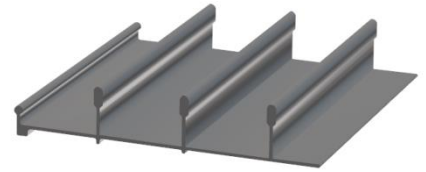

Uterumssystem Vår/Höst M70

Ritningar

Profilöversikt | Skjutparti

Rälsprofil

Räls, 2 spår

Räls, 3 spår

Räls, 4 spår

Handtagsprofil för dörr/fönster

Handtagsprofil

Räls inklusive lucka med handtag

Uppsamlingsprofil

Uppsamlingsprofil

Räls inklusive uppsamlingsprofil

Profilöversikt | Fast parti

Fast parti, profil