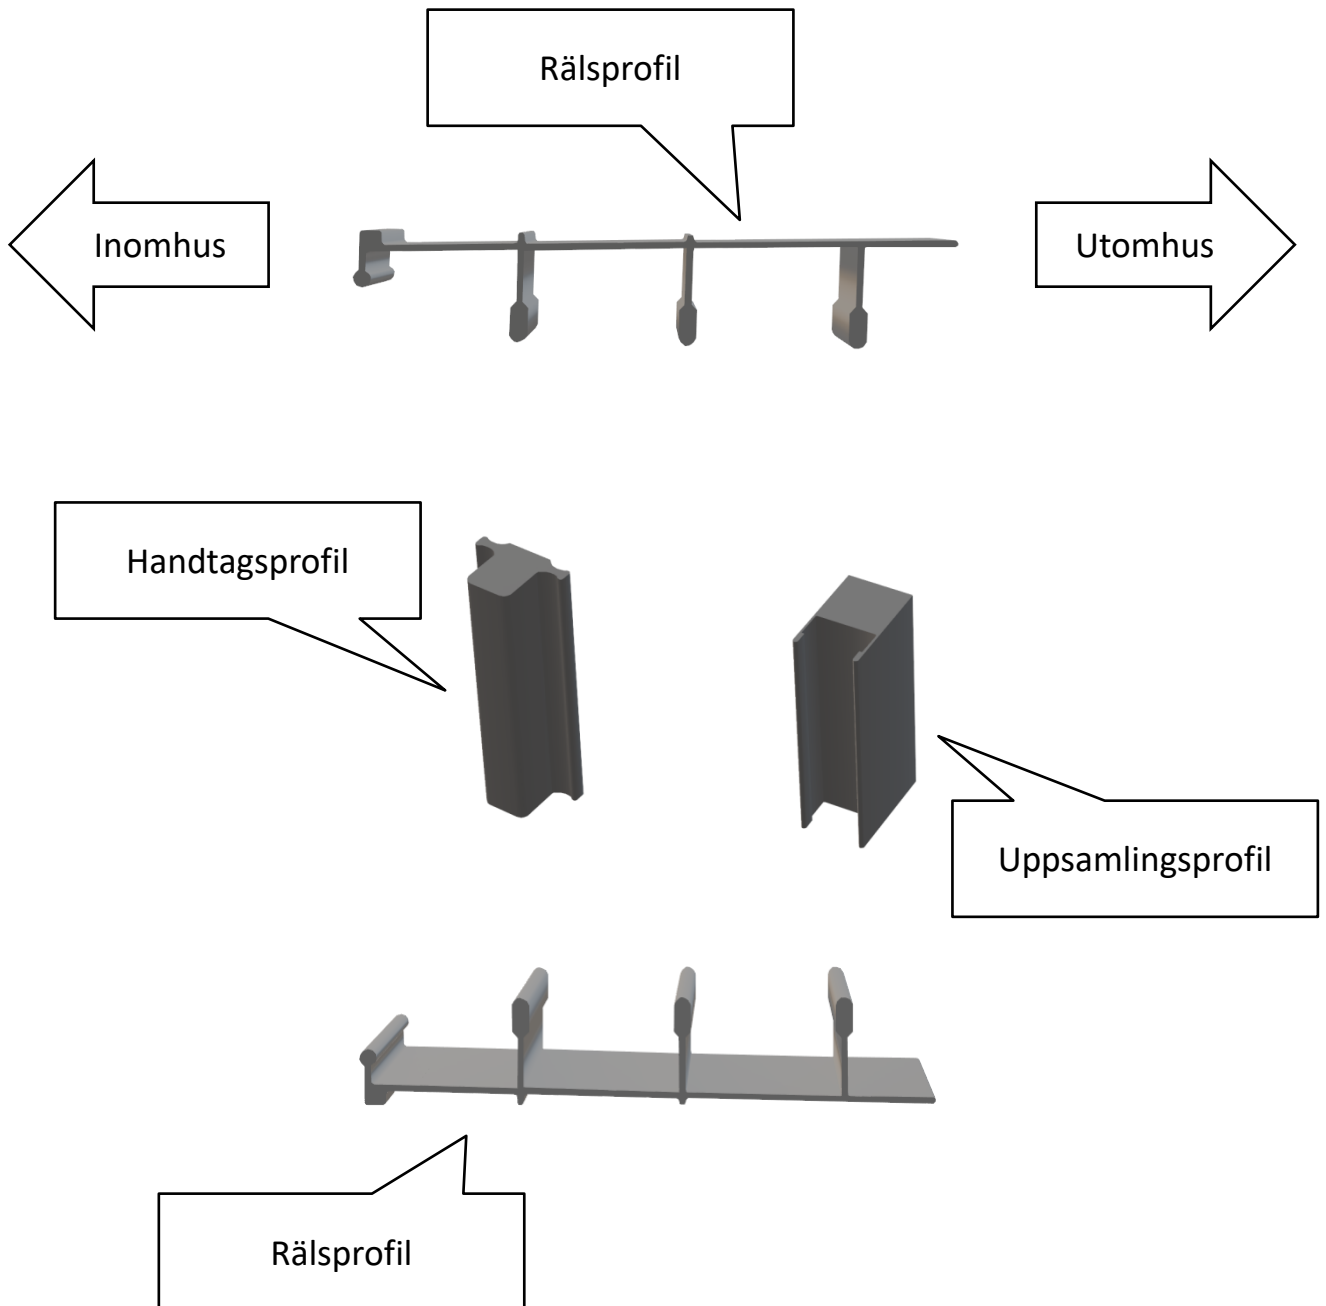

Uterumssystem Vår/Höst M70

Ritningar

Profilöversikt | Skjutparti

Rälsprofil

Räls, 2 spår

Räls, 3 spår

Räls, 4 spår

Handtagsprofil för dörr/fönster

Handtagsprofil

Räls inklusive lucka med handtag

Uppsamlingsprofil

Uppsamlingsprofil

Räls inklusive uppsamlingsprofil

Profilöversikt | Fast parti

Fast parti, profil