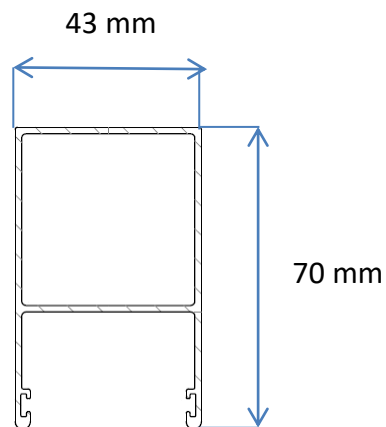

Uterumssystem Vår/Höst M70

Ritningar

Profilöversikt | Skjutparti

Rälsprofil

Räls, 2 spår

Räls, 3 spår

Räls, 4 spår

Handtagsprofil för dörr/fönster

Handtagsprofil

Räls inklusive lucka med handtag

Uppsamlingsprofil

Uppsamlingsprofil

Räls inklusive uppsamlingsprofil

Profilöversikt | Fast parti

Fast parti, profil