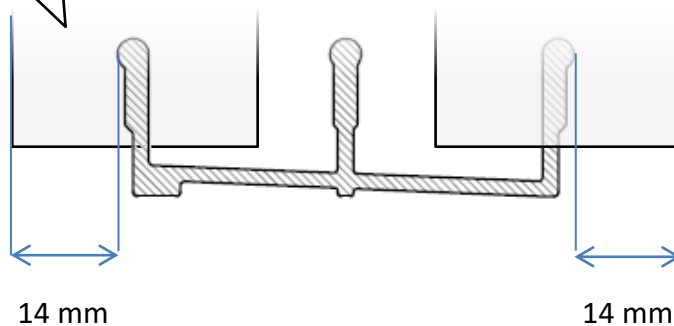

Övre rälsprofil, fortsättning

Övre räls, 5 spår

Handtagsprofil för dörr/fönster

Handtagsprofil

Räls inklusive lucka med handtag

Uppsamlingsprofil

Uppsamlingsprofil

(för skjutparti med hakregellås)

(för skjutparti utan hakregellås)

Räls inklusive uppsamlingsprofil

Uppsamlingsprofil
monterad på vägg

Fast parti | Glasvägg med spröjs

(Fönsterluckor har samma bredder som dörrar.)

Fast parti | Profilöversikt