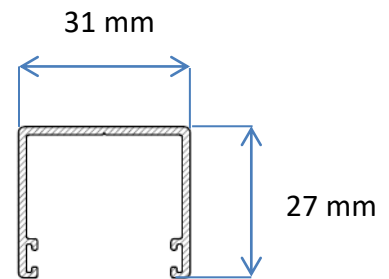

Övre rälsprofil, fortsättning

Övre räls, 5 spår

Handtagsprofil för dörr/fönster

Handtagsprofil

Räls inklusive lucka med handtag

Uppsamlingsprofil

Uppsamlingsprofil

(för skjutparti med hakregellås)

(för skjutparti utan hakregellås)

Räls inklusive uppsamlingsprofil

Uppsamlingsprofil
monterad på vägg

Fast parti | Glasvägg med spröjs

(Fönsterluckor har samma bredder som dörrar.)

Fast parti | Profilöversikt