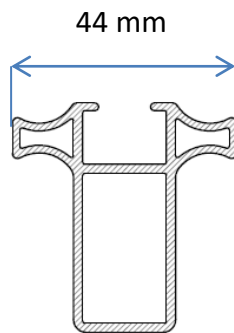

Uterumssystem Sommar M50

Ritningar

Skjutparti | Skjutdörr med spröjs

(Fönsterluckor har samma bredder som dörrar.)

Skjutparti med skjutdörrar

Profilöversikt | Skjutparti

Undre rälsprofil

Undre räls, 2 spår

Undre räls, 3 spår

Undre räls, 4 spår

Undre rälsprofil, fortsättning

Undre räls, 5 spår

Övre rälsprofil

Övre räls, 2 spår

Övre räls, 3 spår

Övre räls, 4 spår

Övre rälsprofil, fortsättning

Övre räls, 5 spår

Handtagsprofil för dörr/fönster

Handtagsprofil

Räls inklusive lucka med handtag

Uppsamlingsprofil

Uppsamlingsprofil

(för skjutparti med hakregellås)

(för skjutparti utan hakregellås)

Räls inklusive uppsamlingsprofil

Uppsamlingsprofil
monterad på vägg

Fast parti | Glasvägg med spröjs

(Fönsterluckor har samma bredder som dörrar.)

Fast parti | Profilöversikt