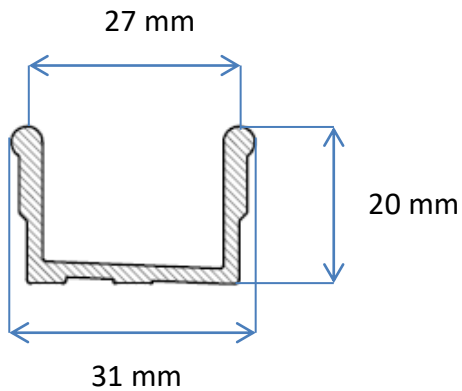

Uterumssystem Sommar M50

Ritningar

Skjutparti | Skjutdörr med spröjs

(Fönsterluckor har samma bredder som dörrar.)

Skjutparti med skjutdörrar

Profilöversikt | Skjutparti

Undre rälsprofil

Undre räls, 2 spår

Undre räls, 3 spår

Undre räls, 4 spår

Undre rälsprofil, fortsättning

Undre räls, 5 spår

Övre rälsprofil

Övre räls, 2 spår

Övre räls, 3 spår

Övre räls, 4 spår

Övre rälsprofil, fortsättning

Övre räls, 5 spår

Handtagsprofil för dörr/fönster

Handtagsprofil

Räls inklusive lucka med handtag

Uppsamlingsprofil

Uppsamlingsprofil

(för skjutparti med hakregellås)