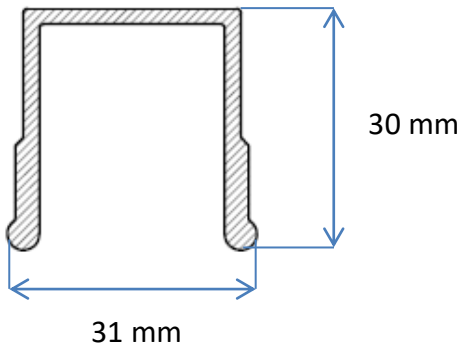

Uterumssystem Sommar M50

Ritningar

Skjutparti | Skjutdörr med spröjs

(Fönsterluckor har samma bredder som dörrar.)

Skjutparti med skjutdörrar

Profilöversikt | Skjutparti

Undre rälsprofil

Undre räls, 2 spår

Undre räls, 3 spår

Undre räls, 4 spår

Undre rälsprofil, fortsättning

Undre räls, 5 spår

Övre rälsprofil

Övre räls, 2 spår

Övre räls, 3 spår

Övre räls, 4 spår

Övre rälsprofil, fortsättning

Övre räls, 5 spår

Handtagsprofil för dörr/fönster

Handtagsprofil

Räls inklusive lucka med handtag

Uppsamlingsprofil

Uppsamlingsprofil

(för skjutparti med hakregellås)

(för skjutparti utan hakregellås)

Räls inklusive uppsamlingsprofil

Uppsamlingsprofil
monterad på vägg

Fast parti | Glasvägg med spröjs

(Fönsterluckor har samma bredder som dörrar.)

Fast parti | Profilöversikt