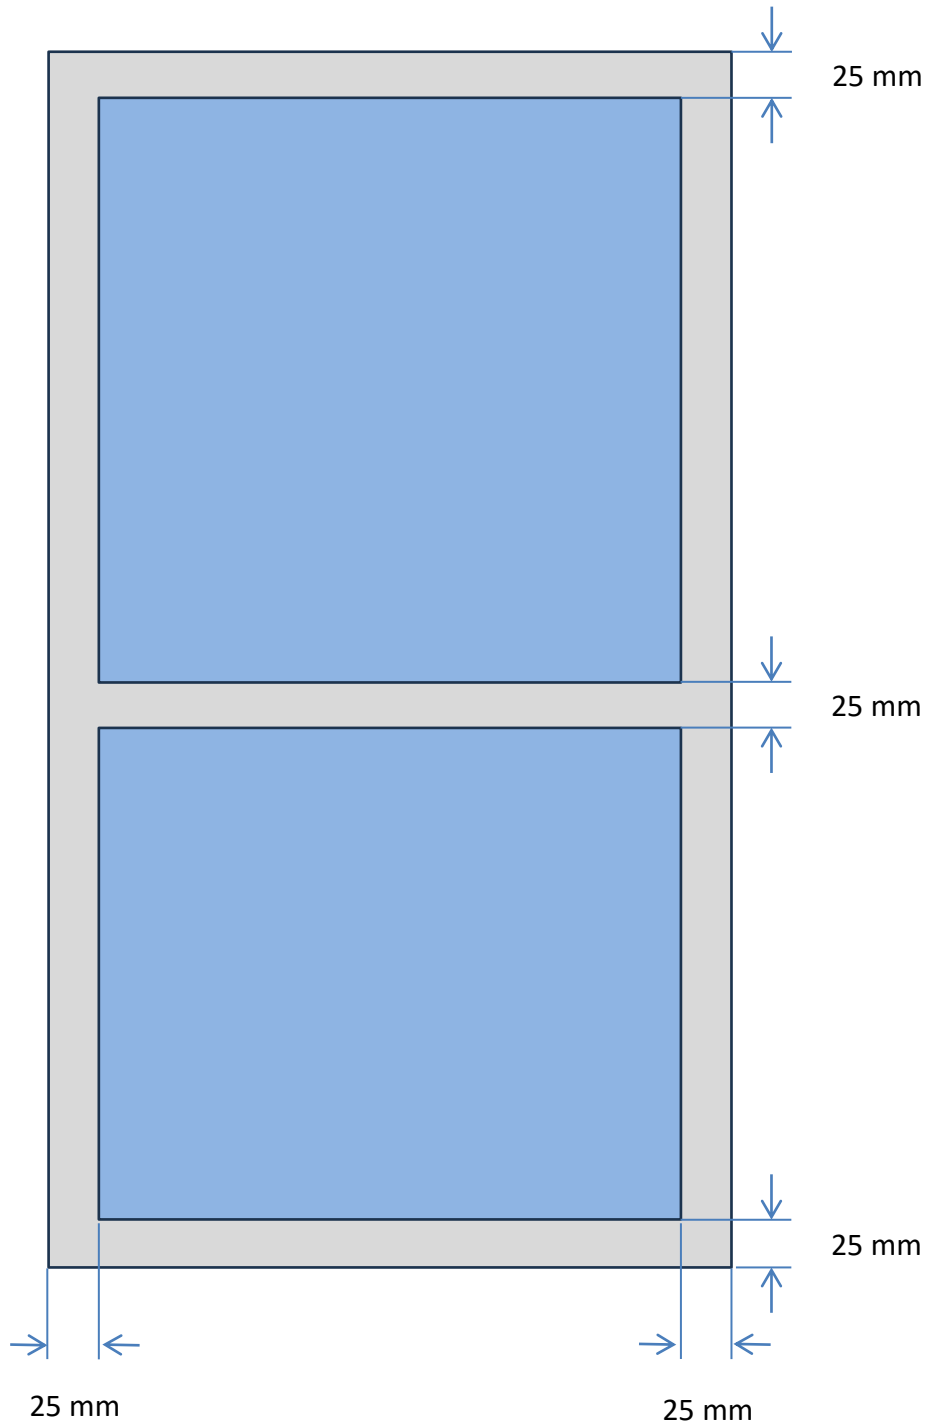

Undre räls, 3 spår

Undre räls, 4 spår

Undre rälsprofil, fortsättning

Undre räls, 5 spår

Övre rälsprofil

Övre räls, 2 spår

Övre räls, 3 spår

Övre räls, 4 spår

Övre rälsprofil, fortsättning

Övre räls, 5 spår

Handtagsprofil för dörr/fönster

Handtagsprofil

Räls inklusive lucka med handtag

Uppsamlingsprofil

Uppsamlingsprofil

(för skjutparti med hakregellås)

(för skjutparti utan hakregellås)

Räls inklusive uppsamlingsprofil

Uppsamlingsprofil
monterad på vägg

Fast parti | Glasvägg med spröjs

(Fönsterluckor har samma bredder som dörrar.)

Fast parti | Profilöversikt