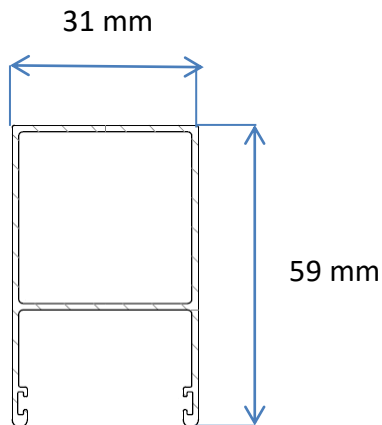

Övre rälsprofil, fortsättning

Övre räls, 5 spår

Handtagsprofil för dörr/fönster

Handtagsprofil

Räls inklusive lucka med handtag

Uppsamlingsprofil

Uppsamlingsprofil

(för skjutparti med hakregellås)

(för skjutparti utan hakregellås)

Räls inklusive uppsamlingsprofil

Uppsamlingsprofil
monterad på vägg

Fast parti | Glasvägg med spröjs

(Fönsterluckor har samma bredder som dörrar.)

Fast parti | Profilöversikt