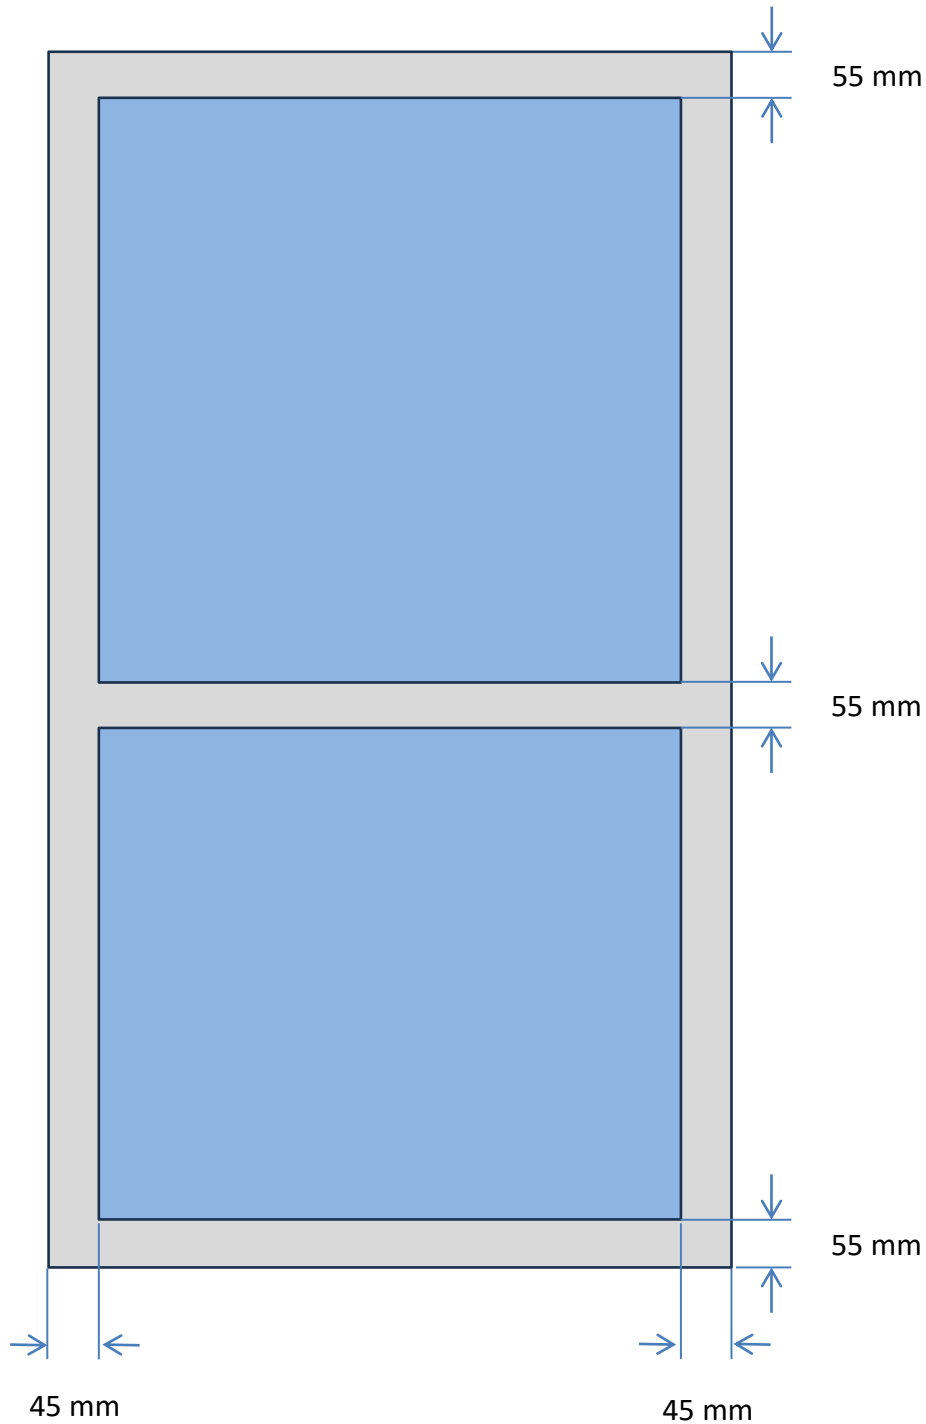

Uterumssystem Sommar M50

Ritningar

Skjutparti | Skjutdörr med spröjs

(Fönsterluckor har samma bredder som dörrar.)

Skjutparti med skjutdörrar

Profilöversikt | Skjutparti

Undre rälsprofil

Undre räls, 2 spår

Undre räls, 3 spår

Undre räls, 4 spår

Undre rälsprofil, fortsättning

Undre räls, 5 spår

Övre rälsprofil

Övre räls, 2 spår

Övre räls, 3 spår

Övre räls, 4 spår

Övre rälsprofil, fortsättning

Övre räls, 5 spår

Handtagsprofil för dörr/fönster

Handtagsprofil

Räls inklusive lucka med handtag

Uppsamlingsprofil

Uppsamlingsprofil

(för skjutparti med hakregellås)