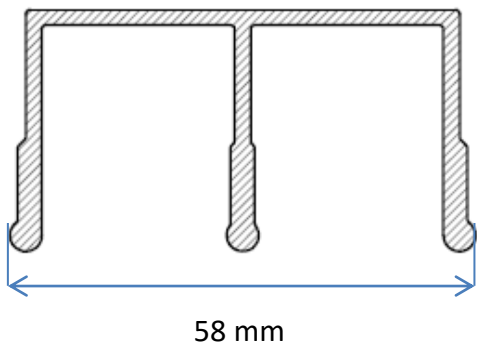

Uterumssystem Sommar M50

Ritningar

Skjutparti | Skjutdörr med spröjs

(Fönsterluckor har samma bredder som dörrar.)

Skjutparti med skjutdörrar

Profilöversikt | Skjutparti

Undre rälsprofil

Undre räls, 2 spår

Undre räls, 3 spår

Undre räls, 4 spår

Undre rälsprofil, fortsättning

Undre räls, 5 spår

Övre rälsprofil

Övre räls, 2 spår

Övre räls, 3 spår

Övre räls, 4 spår

Övre rälsprofil, fortsättning

Övre räls, 5 spår

Handtagsprofil för dörr/fönster

Handtagsprofil

Räls inklusive lucka med handtag

Uppsamlingsprofil

Uppsamlingsprofil

(för skjutparti med hakregellås)

(för skjutparti utan hakregellås)

Räls inklusive uppsamlingsprofil

Uppsamlingsprofil
monterad på vägg

Fast parti | Glasvägg med spröjs

(Fönsterluckor har samma bredder som dörrar.)

Fast parti | Profilöversikt