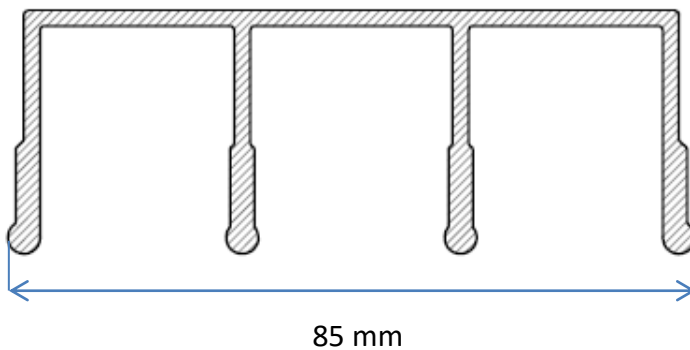

Uterumssystem Sommar M50

Ritningar

Skjutparti | Skjutdörr med spröjs

(Fönsterluckor har samma bredder som dörrar.)

Skjutparti med skjutdörrar

Profilöversikt | Skjutparti

Undre rälsprofil

Undre räls, 2 spår

Undre räls, 3 spår

Undre räls, 4 spår

Undre rälsprofil, fortsättning

Undre räls, 5 spår

Övre rälsprofil

Övre räls, 2 spår

Övre räls, 3 spår

Övre räls, 4 spår

Övre rälsprofil, fortsättning

Övre räls, 5 spår

Handtagsprofil för dörr/fönster

Handtagsprofil

Räls inklusive lucka med handtag

Uppsamlingsprofil

Uppsamlingsprofil

(för skjutparti med hakregellås)

(för skjutparti utan hakregellås)

Räls inklusive uppsamlingsprofil

Uppsamlingsprofil
monterad på vägg

Fast parti | Glasvägg med spröjs

(Fönsterluckor har samma bredder som dörrar.)

Fast parti | Profilöversikt