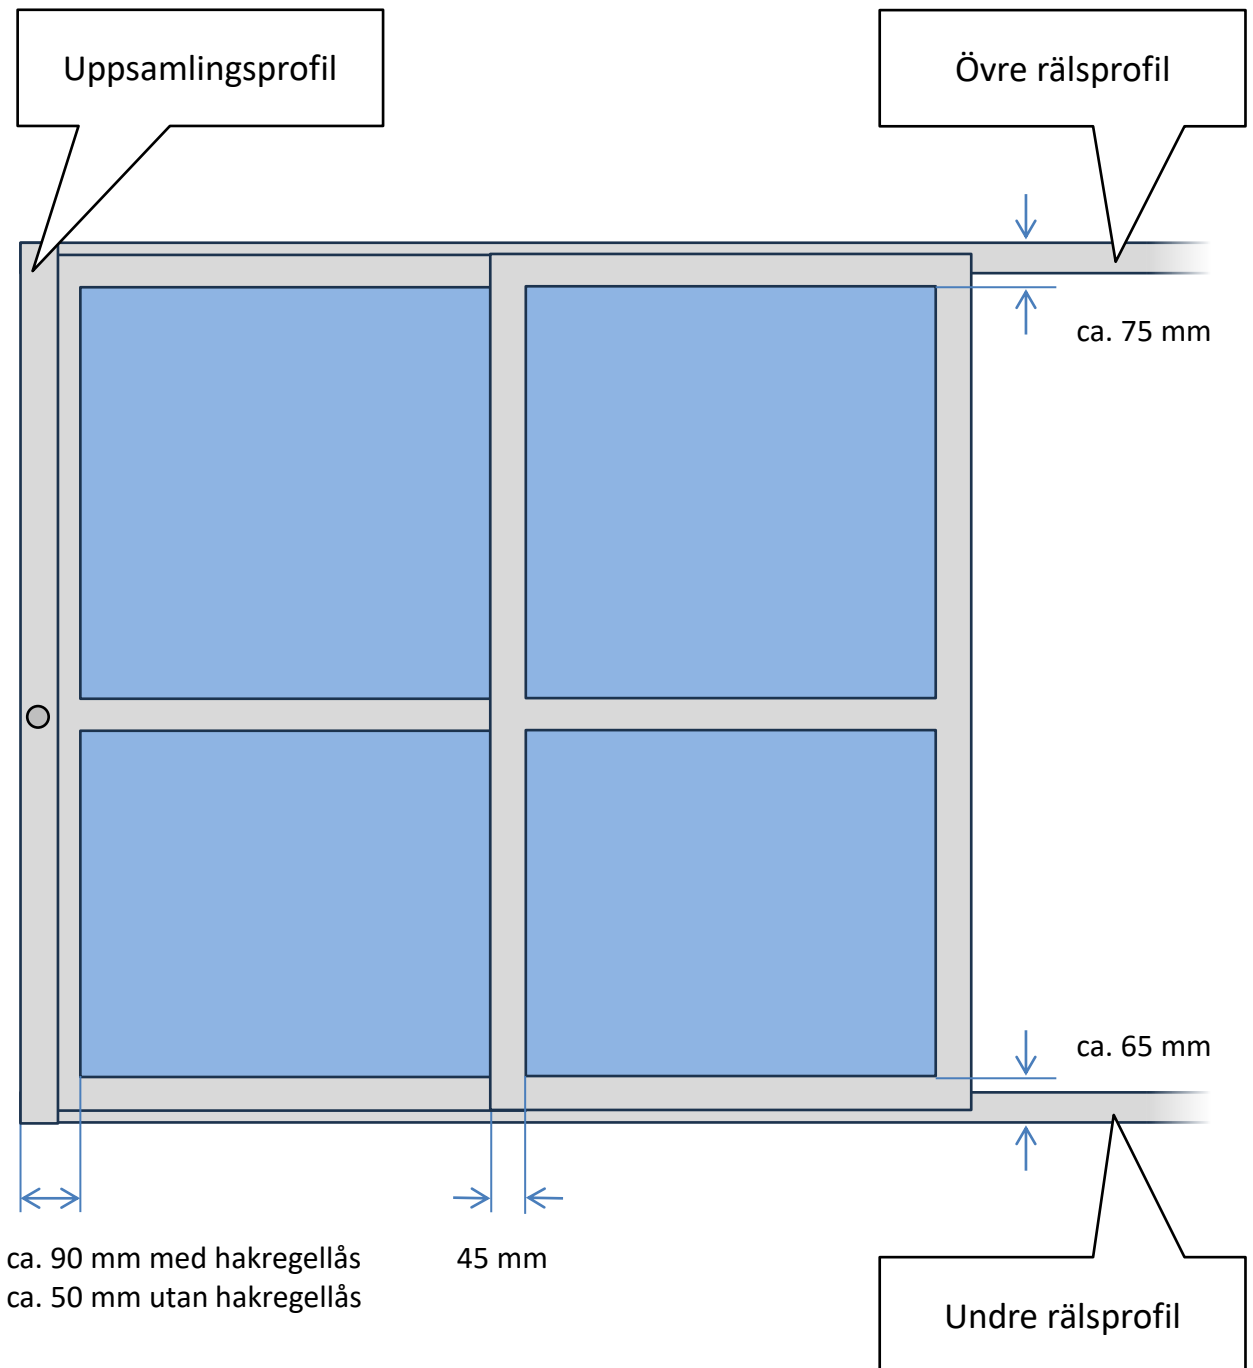

Uterumssystem Sommar M50

Ritningar

Skjutparti | Skjutdörr med spröjs

(Fönsterluckor har samma bredder som dörrar.)

Skjutparti med skjutdörrar

Profilöversikt | Skjutparti

Undre rälsprofil

Undre räls, 2 spår

Undre räls, 3 spår

Undre räls, 4 spår

Undre rälsprofil, fortsättning

Undre räls, 5 spår

Övre rälsprofil

Övre räls, 2 spår

Övre räls, 3 spår

Övre räls, 4 spår

Övre rälsprofil, fortsättning

Övre räls, 5 spår

Handtagsprofil för dörr/fönster

Handtagsprofil

Räls inklusive lucka med handtag

Uppsamlingsprofil

Uppsamlingsprofil

(för skjutparti med hakregellås)

(för skjutparti utan hakregellås)

Räls inklusive uppsamlingsprofil

Uppsamlingsprofil
monterad på vägg

Fast parti | Glasvägg med spröjs

(Fönsterluckor har samma bredder som dörrar.)

Fast parti | Profilöversikt