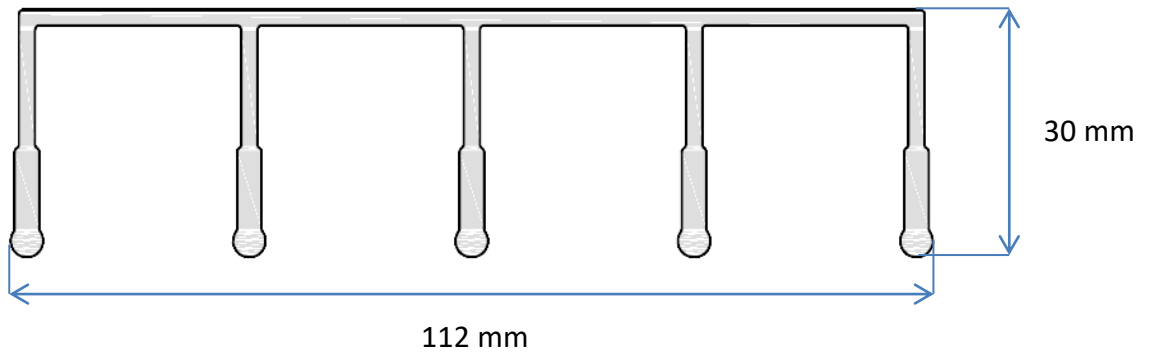

Uterumssystem Sommar M50

Ritningar

Skjutparti | Skjutdörr med spröjs

(Fönsterluckor har samma bredder som dörrar.)

Skjutparti med skjutdörrar

Profilöversikt | Skjutparti

Undre rälsprofil

Undre räls, 2 spår

Undre räls, 3 spår

Undre räls, 4 spår

Undre rälsprofil, fortsättning

Undre räls, 5 spår

Övre rälsprofil

Övre räls, 2 spår

Övre räls, 3 spår

Övre räls, 4 spår

Övre rälsprofil, fortsättning

Övre räls, 5 spår

Handtagsprofil för dörr/fönster

Handtagsprofil

Räls inklusive lucka med handtag

Uppsamlingsprofil

Uppsamlingsprofil

(för skjutparti med hakregellås)

(för skjutparti utan hakregellås)

Räls inklusive uppsamlingsprofil

Uppsamlingsprofil
monterad på vägg

Fast parti | Glasvägg med spröjs

(Fönsterluckor har samma bredder som dörrar.)

Fast parti | Profilöversikt