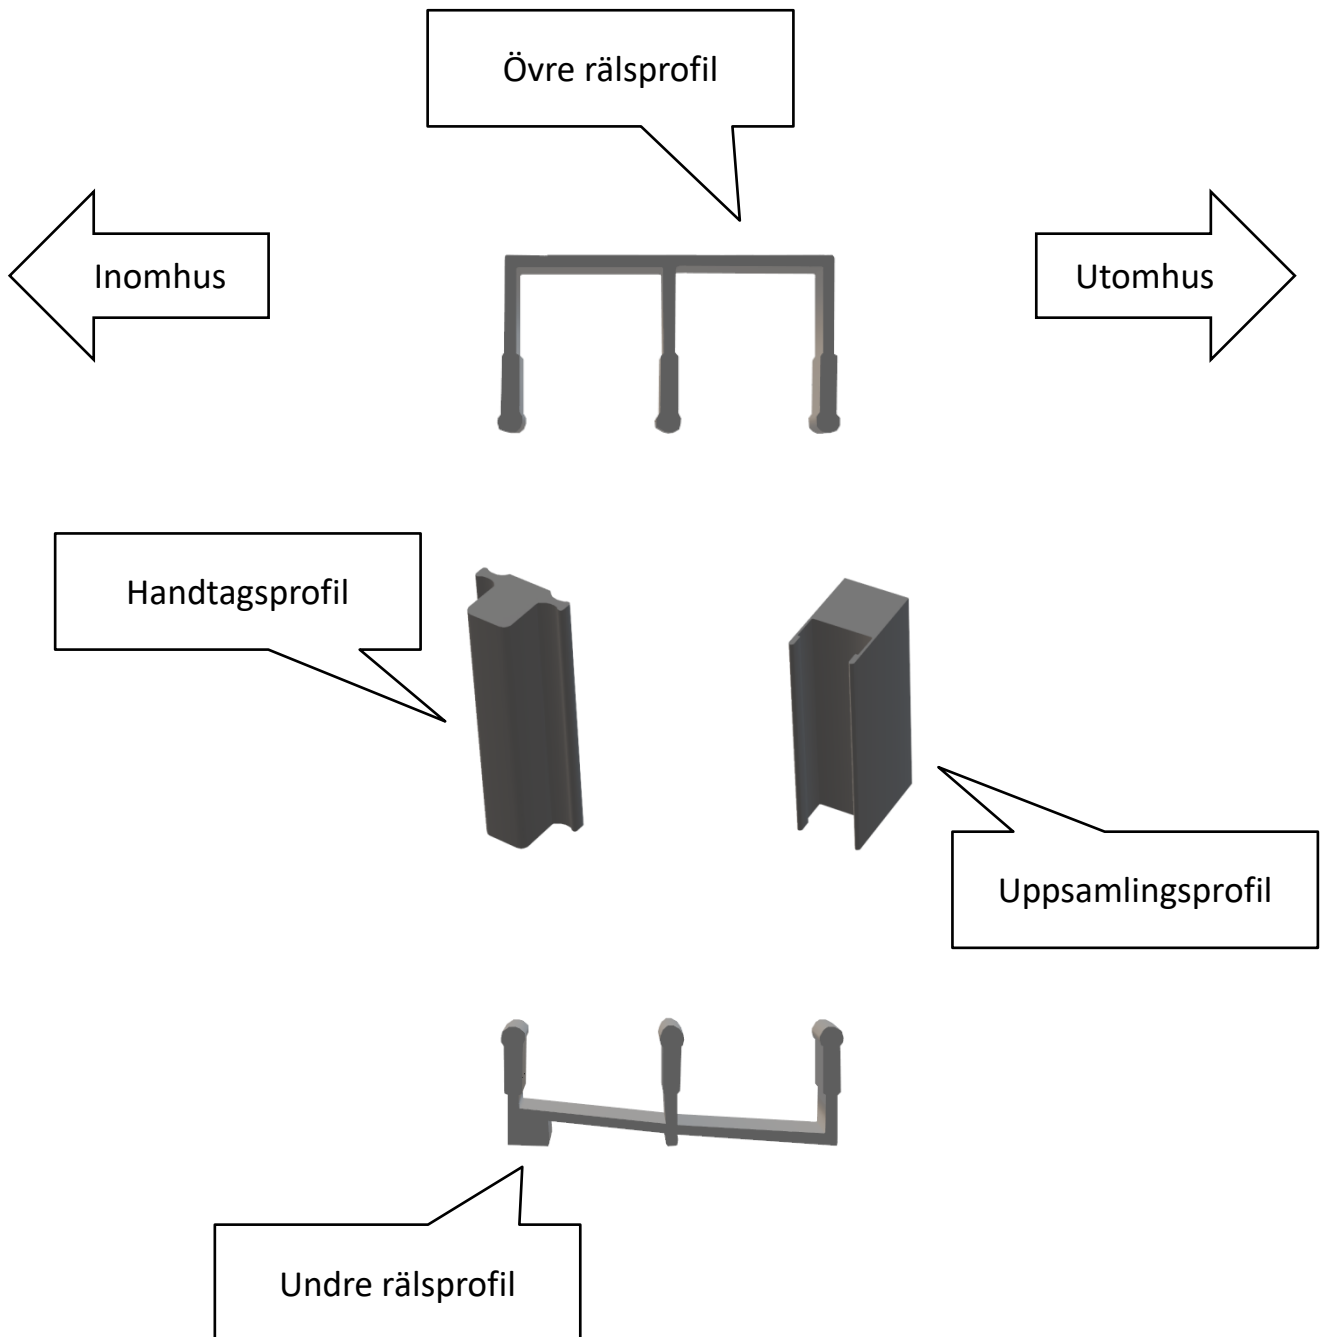

Uterumssystem Sommar M50

Ritningar

Skjutparti | Skjutdörr med spröjs

(Fönsterluckor har samma bredder som dörrar.)

Skjutparti med skjutdörrar

Profilöversikt | Skjutparti

Undre rälsprofil

Undre räls, 2 spår

Undre räls, 3 spår

Undre räls, 4 spår

Undre rälsprofil, fortsättning

Undre räls, 5 spår

Övre rälsprofil

Övre räls, 2 spår

Övre räls, 3 spår

Övre räls, 4 spår

Övre rälsprofil, fortsättning

Övre räls, 5 spår

Handtagsprofil för dörr/fönster

Handtagsprofil

Räls inklusive lucka med handtag

Uppsamlingsprofil

Uppsamlingsprofil

(för skjutparti med hakregellås)

(för skjutparti utan hakregellås)

Räls inklusive uppsamlingsprofil

Uppsamlingsprofil
monterad på vägg

Fast parti | Glasvägg med spröjs

(Fönsterluckor har samma bredder som dörrar.)

Fast parti | Profilöversikt