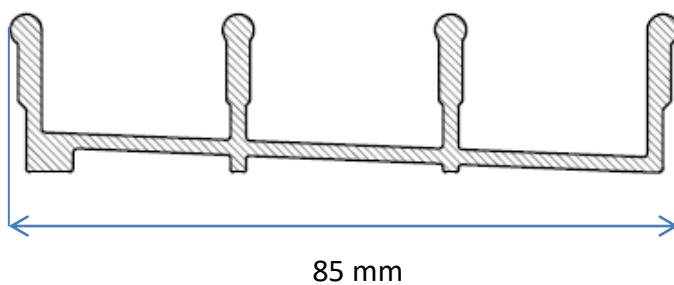

Uterumssystem Sommar M50

Ritningar

Skjutparti | Skjutdörr med spröjs

(Fönsterluckor har samma bredder som dörrar.)

Skjutparti med skjutdörrar

Profilöversikt | Skjutparti

Undre rälsprofil

Undre räls, 2 spår

Undre räls, 3 spår

Undre räls, 4 spår

Undre rälsprofil, fortsättning

Undre räls, 5 spår

Övre rälsprofil

Övre räls, 2 spår

Övre räls, 3 spår

Övre räls, 4 spår

Övre rälsprofil, fortsättning

Övre räls, 5 spår

Handtagsprofil för dörr/fönster

Handtagsprofil

Räls inklusive lucka med handtag

Uppsamlingsprofil

Uppsamlingsprofil

(för skjutparti med hakregellås)

(för skjutparti utan hakregellås)

Räls inklusive uppsamlingsprofil

Uppsamlingsprofil
monterad på vägg

Fast parti | Glasvägg med spröjs

(Fönsterluckor har samma bredder som dörrar.)

Fast parti | Profilöversikt