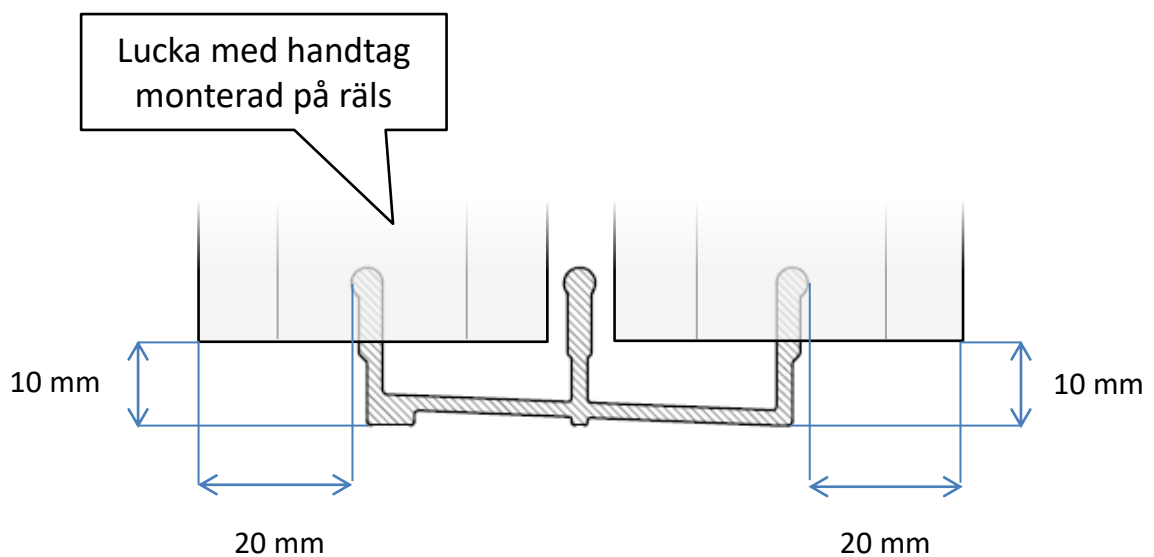

Övre rälsprofil, fortsättning

Övre räls, 5 spår

Handtagsprofil för dörr/fönster

Handtagsprofil

Räls inklusive lucka med handtag

Uppsamlingsprofil

Uppsamlingsprofil

(för skjutparti med hakregellås)

(för skjutparti utan hakregellås)

Räls inklusive uppsamlingsprofil

Uppsamlingsprofil
monterad på vägg

Fast parti | Glasvägg med spröjs

(Fönsterluckor har samma bredder som dörrar.)

Fast parti | Profilöversikt