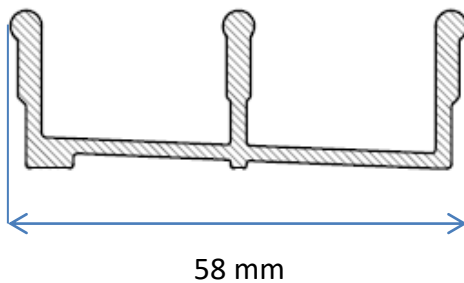

Uterumssystem Sommar M50

Ritningar

Skjutparti | Skjutdörr med spröjs

(Fönsterluckor har samma bredder som dörrar.)

Skjutparti med skjutdörrar

Profilöversikt | Skjutparti

Undre rälsprofil

Undre räls, 2 spår

Undre räls, 3 spår

Undre räls, 4 spår

Undre rälsprofil, fortsättning

Undre räls, 5 spår

Övre rälsprofil

Övre räls, 2 spår

Övre räls, 3 spår

Övre räls, 4 spår

Övre rälsprofil, fortsättning

Övre räls, 5 spår

Handtagsprofil för dörr/fönster

Handtagsprofil

Räls inklusive lucka med handtag

Uppsamlingsprofil

Uppsamlingsprofil

(för skjutparti med hakregellås)

(för skjutparti utan hakregellås)

Räls inklusive uppsamlingsprofil

Uppsamlingsprofil
monterad på vägg

Fast parti | Glasvägg med spröjs

(Fönsterluckor har samma bredder som dörrar.)

Fast parti | Profilöversikt