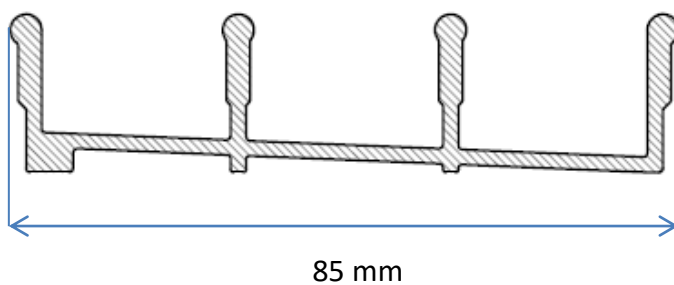

Uterumssystem Sommar M45

Ritningar

Profilöversikt | Skjutparti

Undre rälsprofil

Undre räls, 2 spår

Undre räls, 3 spår

Undre räls, 4 spår

Övre rälsprofil

Övre räls, 2 spår

Övre räls, 3 spår

Övre räls, 4 spår

Handtagsprofil för dörr/fönster

Handtagsprofil

Räls inklusive lucka med handtag

Uppsamlingsprofil

Uppsamlingsprofil

Räls inklusive uppsamlingsprofil

Uppsamlingsprofil
monterad på vägg