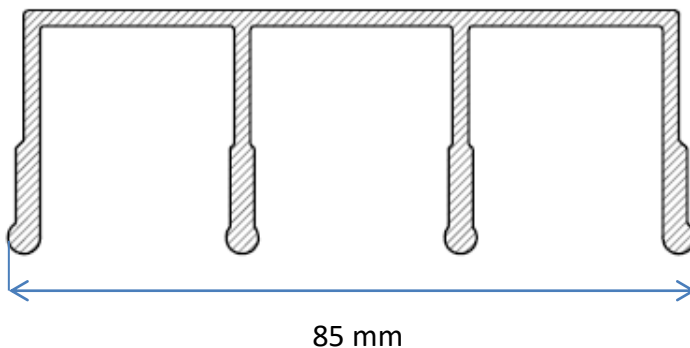

Uterumssystem Sommar M45

Ritningar

Profilöversikt | Skjutparti

Undre rälsprofil

Undre räls, 2 spår

Undre räls, 3 spår

Undre räls, 4 spår

Övre rälsprofil

Övre räls, 2 spår

Övre räls, 3 spår

Övre räls, 4 spår

Handtagsprofil för dörr/fönster

Handtagsprofil

Räls inklusive lucka med handtag

Uppsamlingsprofil

Uppsamlingsprofil

Räls inklusive uppsamlingsprofil

Uppsamlingsprofil
monterad på vägg