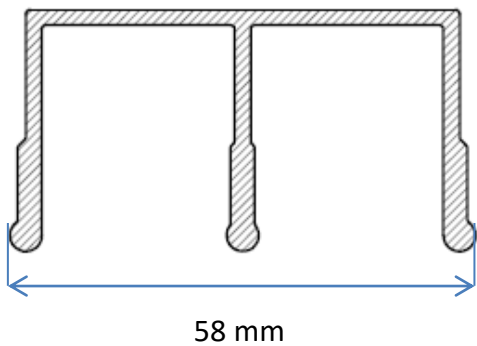

Uterumssystem Sommar M45

Ritningar

Profilöversikt | Skjutparti

Undre rälsprofil

Undre räls, 2 spår

Undre räls, 3 spår

Undre räls, 4 spår

Övre rälsprofil

Övre räls, 2 spår

Övre räls, 3 spår

Övre räls, 4 spår

Handtagsprofil för dörr/fönster

Handtagsprofil

Räls inklusive lucka med handtag

Uppsamlingsprofil

Uppsamlingsprofil

Räls inklusive uppsamlingsprofil

Uppsamlingsprofil
monterad på vägg