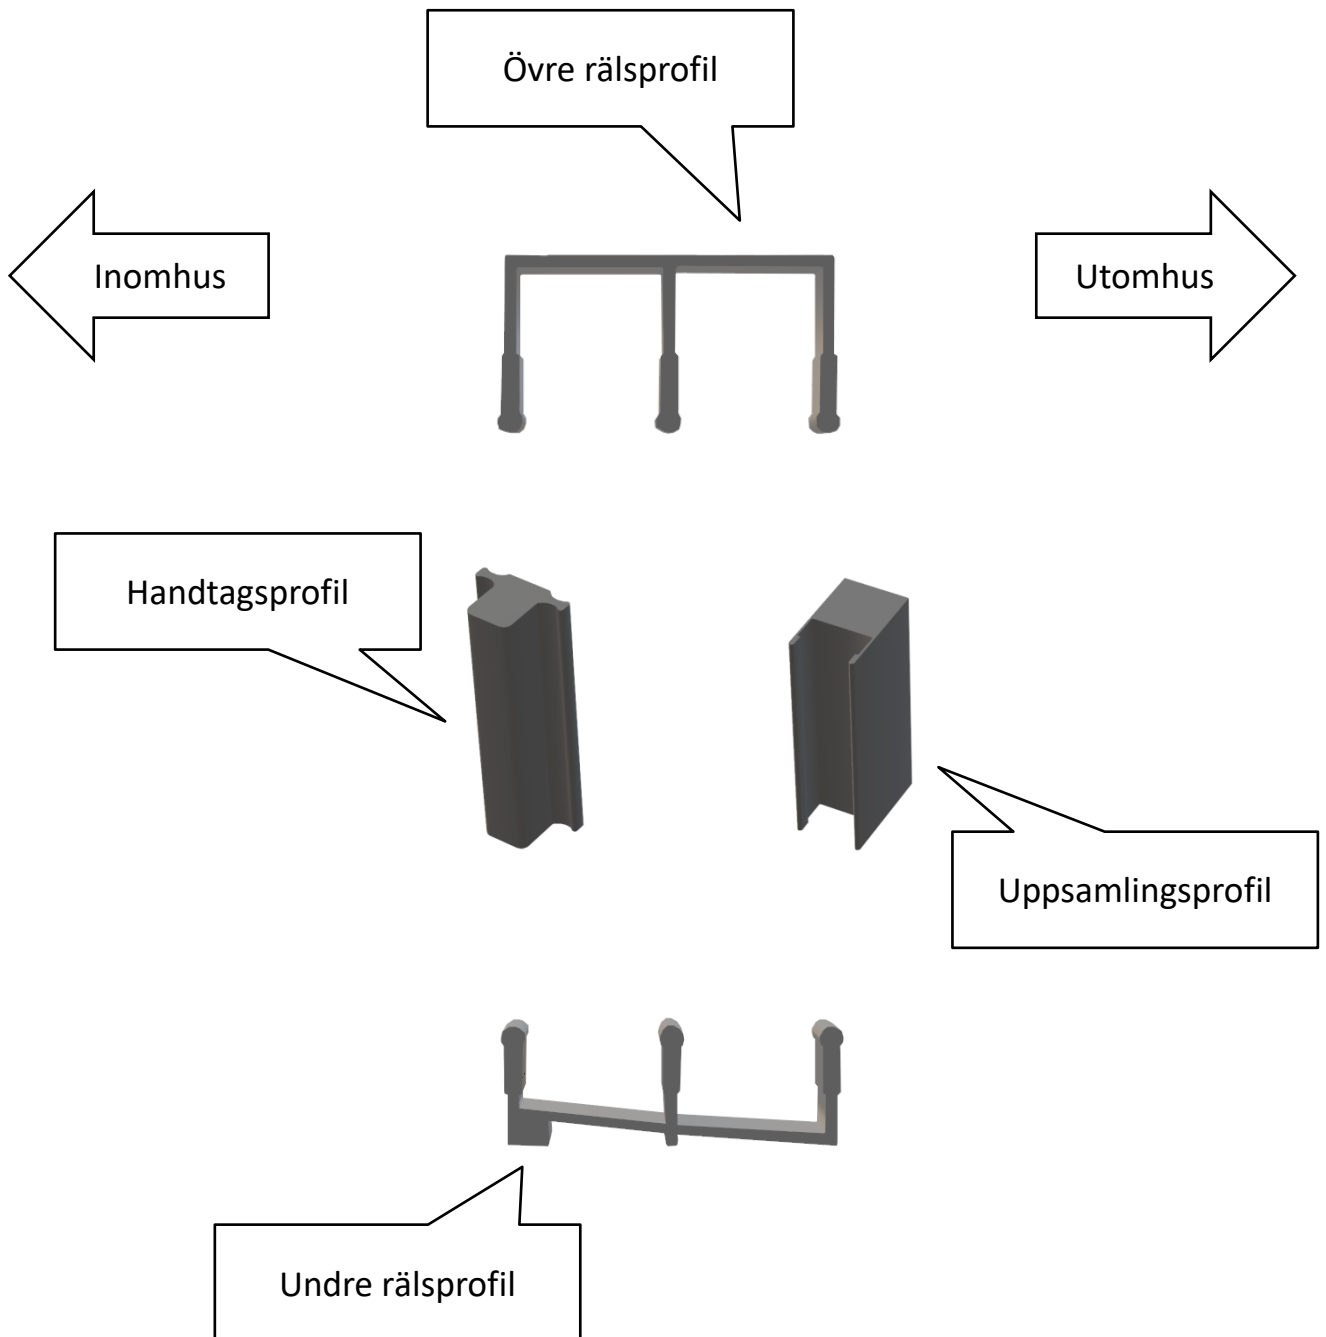

Uterumssystem Sommar M45

Ritningar

Profilöversikt | Skjutparti

Undre rälsprofil

Undre räls, 2 spår

Undre räls, 3 spår

Undre räls, 4 spår

Övre rälsprofil

Övre räls, 2 spår

Övre räls, 3 spår

Övre räls, 4 spår

Handtagsprofil för dörr/fönster

Handtagsprofil

Räls inklusive lucka med handtag

Uppsamlingsprofil

Uppsamlingsprofil

Räls inklusive uppsamlingsprofil

Uppsamlingsprofil
monterad på vägg