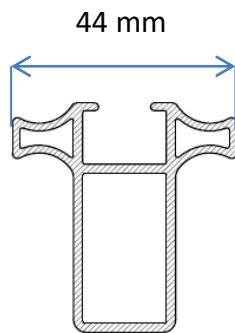

Uterumssystem Sommar M45

Ritningar

Profilöversikt | Skjutparti

Undre rälsprofil

Undre räls, 2 spår

Undre räls, 3 spår

Undre räls, 4 spår

Övre rälsprofil

Övre räls, 2 spår

Övre räls, 3 spår

Övre räls, 4 spår

Handtagsprofil för dörr/fönster

Handtagsprofil

Räls inklusive lucka med handtag

Uppsamlingsprofil

Uppsamlingsprofil

Räls inklusive uppsamlingsprofil

Uppsamlingsprofil
monterad på vägg