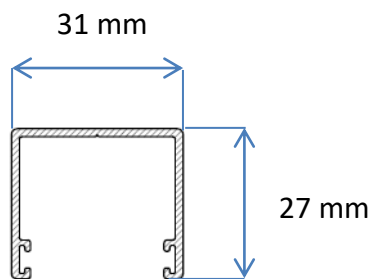

Uterumssystem Sommar M45

Ritningar

Profilöversikt | Skjutparti

Undre rälsprofil

Undre räls, 2 spår

Undre räls, 3 spår

Undre räls, 4 spår

Övre rälsprofil

Övre räls, 2 spår

Övre räls, 3 spår

Övre räls, 4 spår

Handtagsprofil för dörr/fönster

Handtagsprofil

Räls inklusive lucka med handtag

Uppsamlingsprofil

Uppsamlingsprofil

Räls inklusive uppsamlingsprofil

Uppsamlingsprofil
monterad på vägg