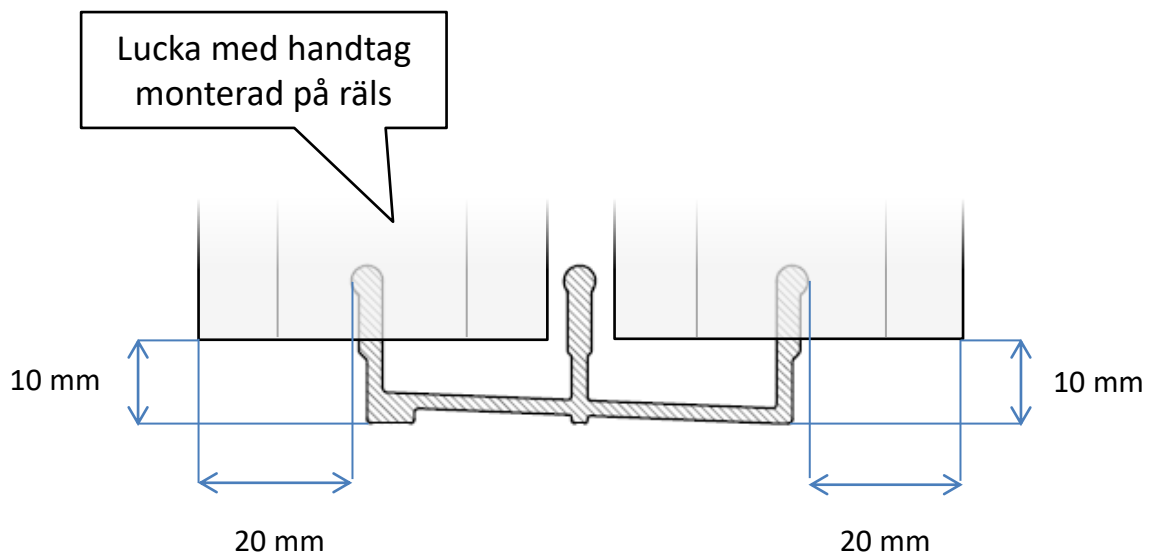

Uterumssystem Sommar M45

Ritningar

Profilöversikt | Skjutparti

Undre rälsprofil

Undre räls, 2 spår

Undre räls, 3 spår

Undre räls, 4 spår

Övre rälsprofil

Övre räls, 2 spår

Övre räls, 3 spår

Övre räls, 4 spår

Handtagsprofil för dörr/fönster

Handtagsprofil

Räls inklusive lucka med handtag

Uppsamlingsprofil

Uppsamlingsprofil

Räls inklusive uppsamlingsprofil

Uppsamlingsprofil
monterad på vägg