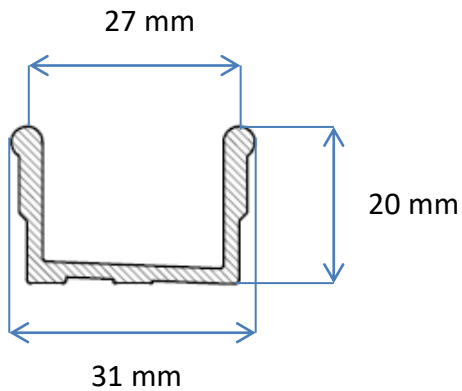

Uterumssystem Sommar M45

Ritningar

Profilöversikt | Skjutparti

Undre rälsprofil

Undre räls, 2 spår

Undre räls, 3 spår

Undre räls, 4 spår

Övre rälsprofil

Övre räls, 2 spår

Övre räls, 3 spår

Övre räls, 4 spår

Handtagsprofil för dörr/fönster

Handtagsprofil

Räls inklusive lucka med handtag

Uppsamlingsprofil

Uppsamlingsprofil

Räls inklusive uppsamlingsprofil

Uppsamlingsprofil
monterad på vägg