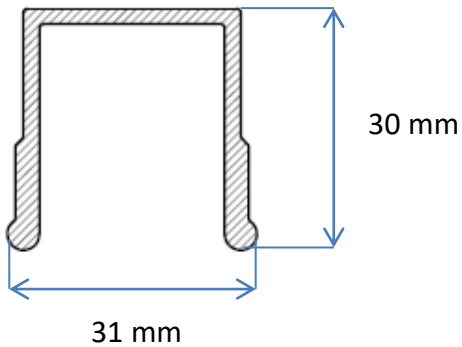

Uterumssystem Sommar M45

Ritningar

Profilöversikt | Skjutparti

Undre rälsprofil

Undre räls, 2 spår

Undre räls, 3 spår

Undre räls, 4 spår

Övre rälsprofil

Övre räls, 2 spår

Övre räls, 3 spår

Övre räls, 4 spår

Handtagsprofil för dörr/fönster

Handtagsprofil

Räls inklusive lucka med handtag

Uppsamlingsprofil

Uppsamlingsprofil

Räls inklusive uppsamlingsprofil

Uppsamlingsprofil
monterad på vägg