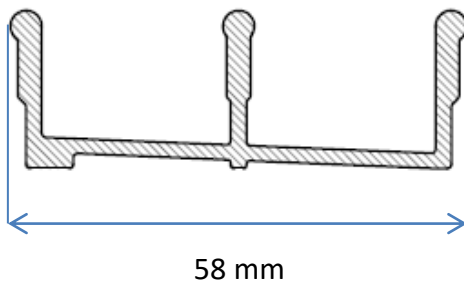

Uterumssystem Sommar M45

Ritningar

Profilöversikt | Skjutparti

Undre rälsprofil

Undre räls, 2 spår

Undre räls, 3 spår

Undre räls, 4 spår

Övre rälsprofil

Övre räls, 2 spår

Övre räls, 3 spår

Övre räls, 4 spår

Handtagsprofil för dörr/fönster

Handtagsprofil

Räls inklusive lucka med handtag

Uppsamlingsprofil

Uppsamlingsprofil

Räls inklusive uppsamlingsprofil

Uppsamlingsprofil
monterad på vägg