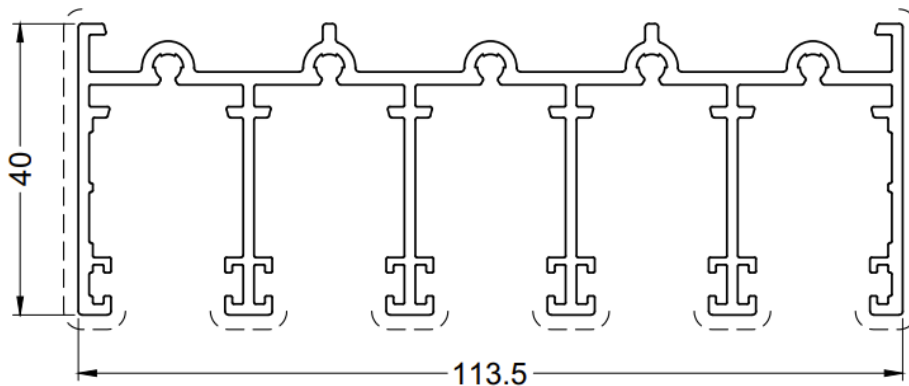

Uterumssystem Panorama M20

Ritningar

Skjutparti | Skjutdörr

(Fönsterluckor har samma bredder som dörrar.)

Skjutparti med skjutdörrar

Skjutparti | Profilöversikt

Profilöversikt | Skjutparti

Undre ramprofil

Undre ramprofil, 2-delat och 3-delat (3 spår)

Undre ramprofil, 4-delat (4 spår)

Undre ramprofil, 5-delat (5 spår)

Övre ramprofil

Övre ramprofil, 2-delat och 3-delat (3 spår)

Övre ramprofil, 4-delat (4 spår)

Övre ramprofil, 5-delat (5 spår)

Sidoprofil

Sidoprofil, 2-delat och 3-delat (3 spår)

Sidoprofil, 4-delat (4 spår)

Sidoprofil, 5-delat (5 spår)

Uppsamlingsprofil