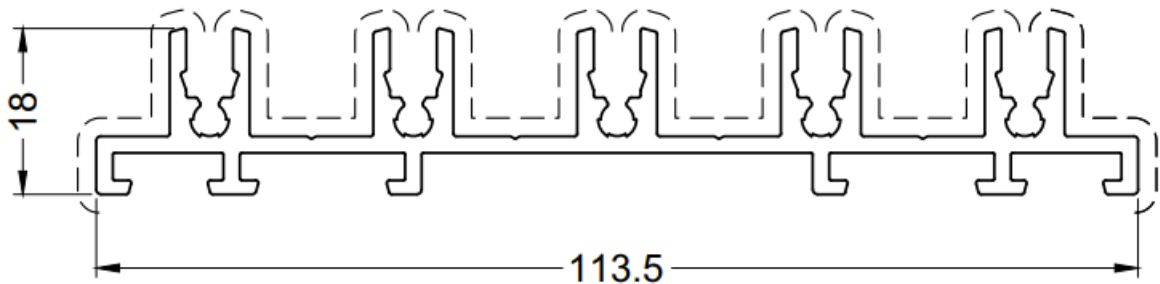

Uterumssystem Panorama M20

Ritningar

Skjutparti | Skjutdörr

(Fönsterluckor har samma bredder som dörrar.)

Skjutparti med skjutdörrar

Skjutparti | Profilöversikt

Profilöversikt | Skjutparti

Undre ramprofil

Undre ramprofil, 2-delat och 3-delat (3 spår)

Undre ramprofil, 4-delat (4 spår)

Undre ramprofil, 5-delat (5 spår)

Övre ramprofil

Övre ramprofil, 2-delat och 3-delat (3 spår)

Övre ramprofil, 4-delat (4 spår)

Övre ramprofil, 5-delat (5 spår)

Sidoprofil

Sidoprofil, 2-delat och 3-delat (3 spår)

Sidoprofil, 4-delat (4 spår)

Sidoprofil, 5-delat (5 spår)

Uppsamlingsprofil