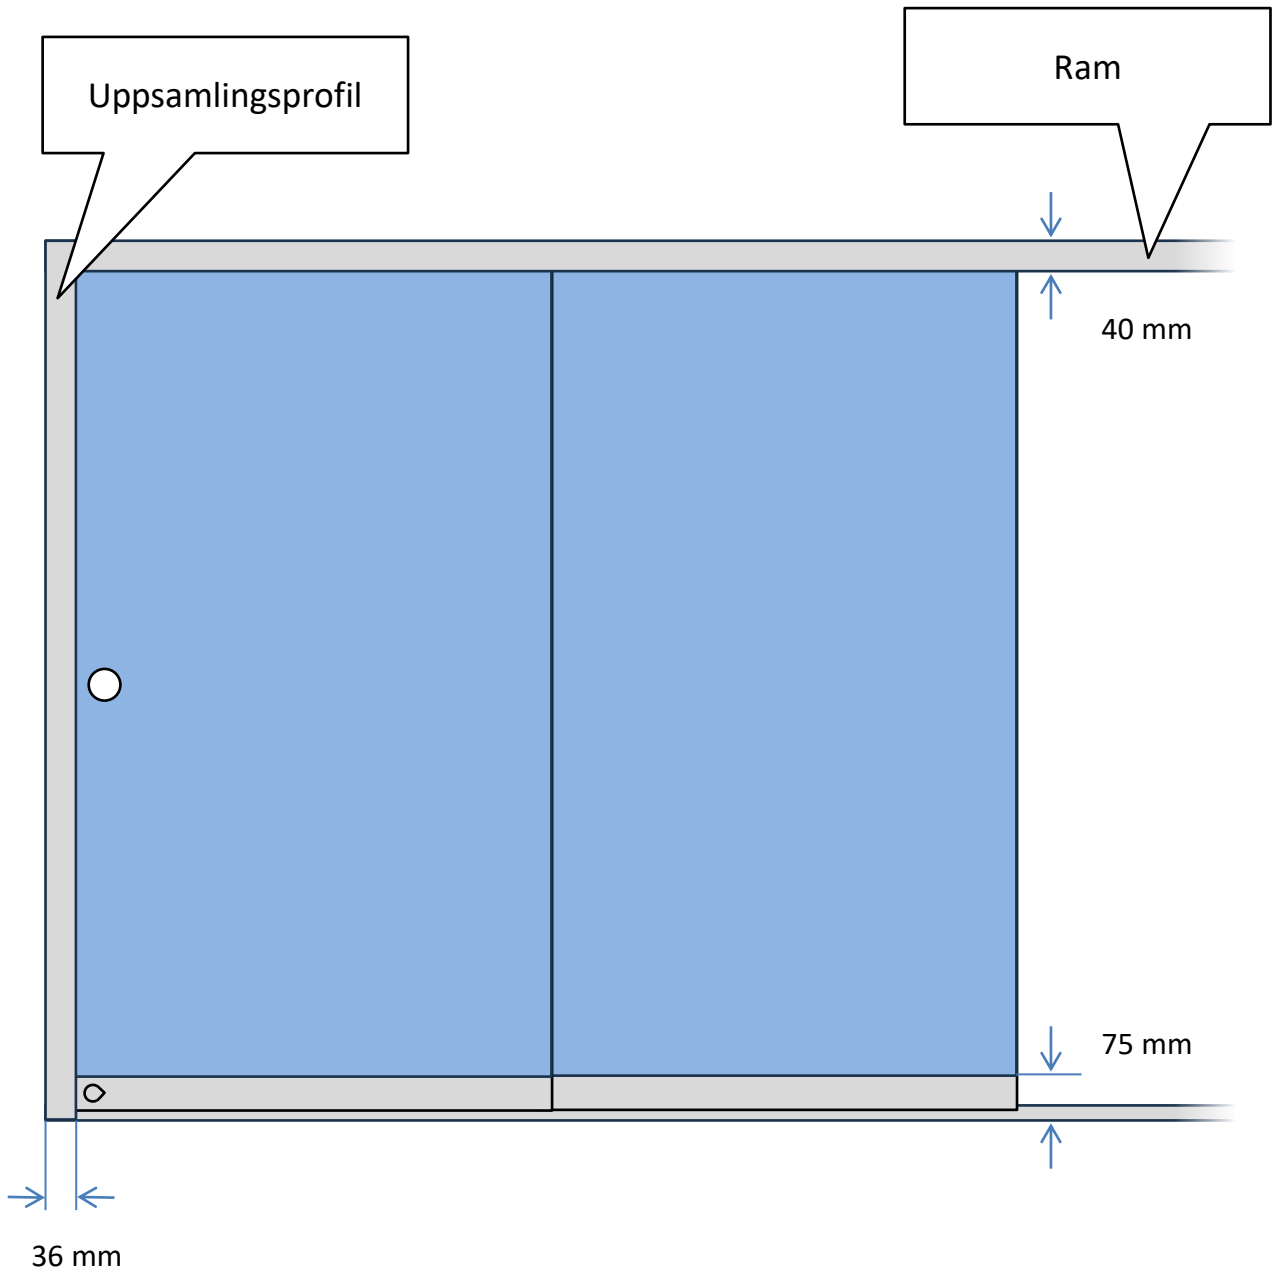

Uterumssystem Panorama M20

Ritningar

Skjutparti | Skjutdörr

(Fönsterluckor har samma bredder som dörrar.)

Skjutparti med skjutdörrar

Skjutparti | Profilöversikt

Profilöversikt | Skjutparti

Undre ramprofil

Undre ramprofil, 2-delat och 3-delat (3 spår)

Undre ramprofil, 4-delat (4 spår)

Undre ramprofil, 5-delat (5 spår)

Övre ramprofil

Övre ramprofil, 2-delat och 3-delat (3 spår)

Övre ramprofil, 4-delat (4 spår)

Övre ramprofil, 5-delat (5 spår)

Sidoprofil

Sidoprofil, 2-delat och 3-delat (3 spår)

Sidoprofil, 4-delat (4 spår)

Sidoprofil, 5-delat (5 spår)

Uppsamlingsprofil