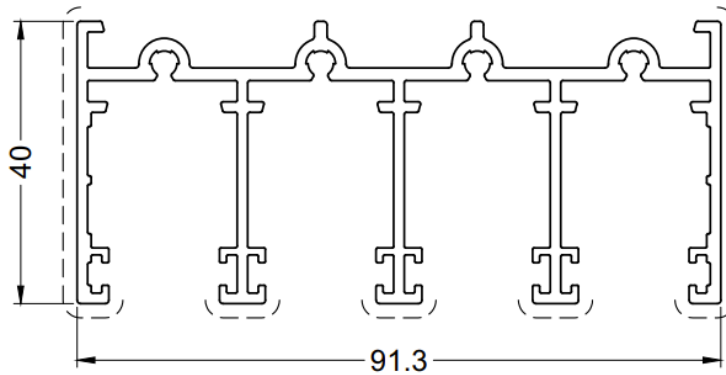

Uterumssystem Panorama M20

Ritningar

Skjutparti | Skjutdörr

(Fönsterluckor har samma bredder som dörrar.)

Skjutparti med skjutdörrar

Skjutparti | Profilöversikt

Profilöversikt | Skjutparti

Undre ramprofil

Undre ramprofil, 2-delat och 3-delat (3 spår)

Undre ramprofil, 4-delat (4 spår)

Undre ramprofil, 5-delat (5 spår)

Övre ramprofil

Övre ramprofil, 2-delat och 3-delat (3 spår)

Övre ramprofil, 4-delat (4 spår)

Övre ramprofil, 5-delat (5 spår)

Sidoprofil

Sidoprofil, 2-delat och 3-delat (3 spår)

Sidoprofil, 4-delat (4 spår)

Sidoprofil, 5-delat (5 spår)

Uppsamlingsprofil