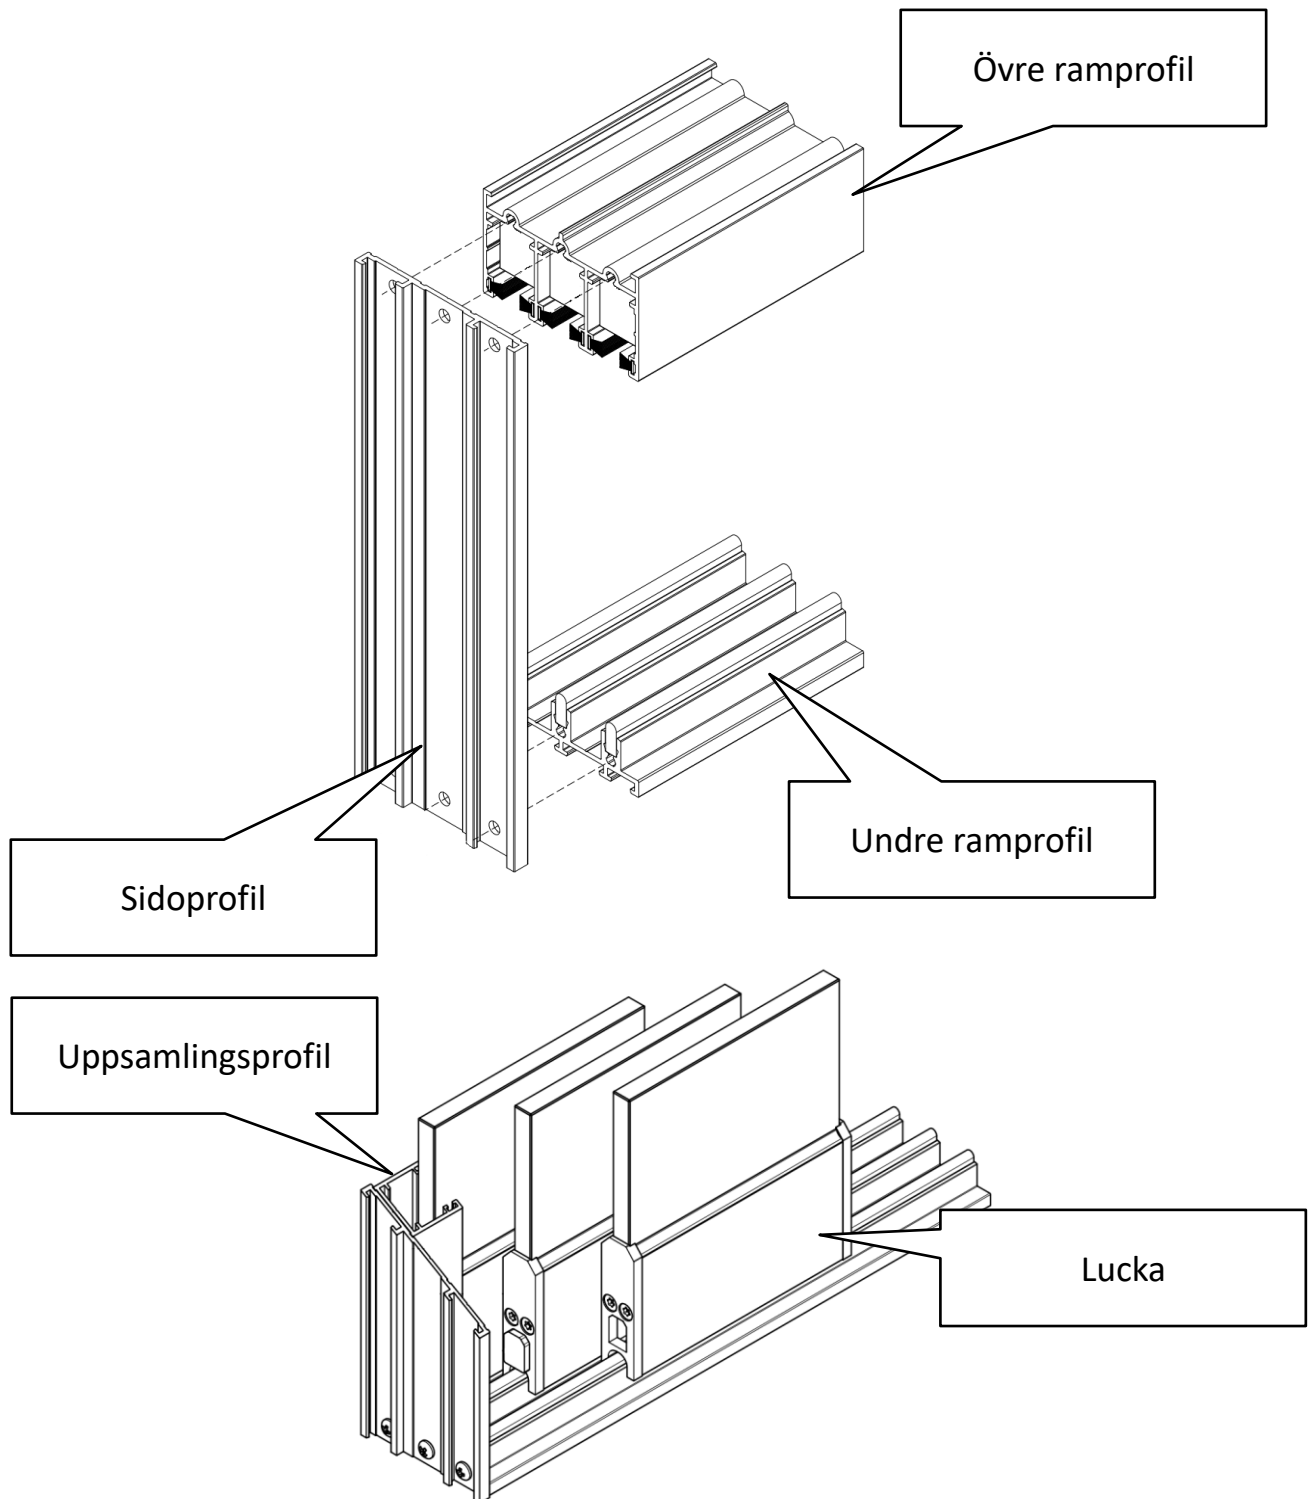

Uterumssystem Panorama M20

Ritningar

Skjutparti | Skjutdörr

(Fönsterluckor har samma bredder som dörrar.)

Skjutparti med skjutdörrar

Skjutparti | Profilöversikt

Profilöversikt | Skjutparti

Undre ramprofil

Undre ramprofil, 2-delat och 3-delat (3 spår)

Undre ramprofil, 4-delat (4 spår)

Undre ramprofil, 5-delat (5 spår)

Övre ramprofil

Övre ramprofil, 2-delat och 3-delat (3 spår)

Övre ramprofil, 4-delat (4 spår)

Övre ramprofil, 5-delat (5 spår)

Sidoprofil

Sidoprofil, 2-delat och 3-delat (3 spår)

Sidoprofil, 4-delat (4 spår)

Sidoprofil, 5-delat (5 spår)

Uppsamlingsprofil