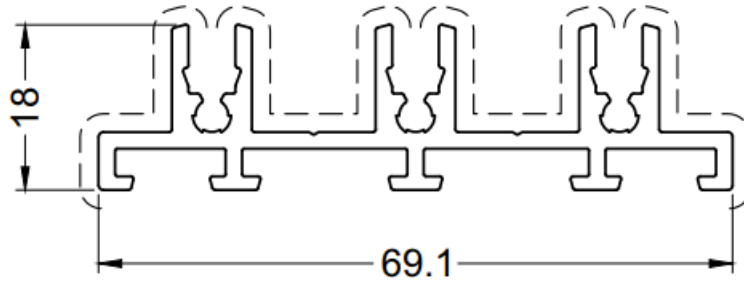

Uterumssystem Panorama M20

Ritningar

Skjutparti | Skjutdörr

(Fönsterluckor har samma bredder som dörrar.)

Skjutparti med skjutdörrar

Skjutparti | Profilöversikt

Profilöversikt | Skjutparti

Undre ramprofil

Undre ramprofil, 2-delat och 3-delat (3 spår)

Undre ramprofil, 4-delat (4 spår)

Undre ramprofil, 5-delat (5 spår)

Övre ramprofil

Övre ramprofil, 2-delat och 3-delat (3 spår)

Övre ramprofil, 4-delat (4 spår)

Övre ramprofil, 5-delat (5 spår)

Sidoprofil

Sidoprofil, 2-delat och 3-delat (3 spår)

Sidoprofil, 4-delat (4 spår)

Sidoprofil, 5-delat (5 spår)

Uppsamlingsprofil