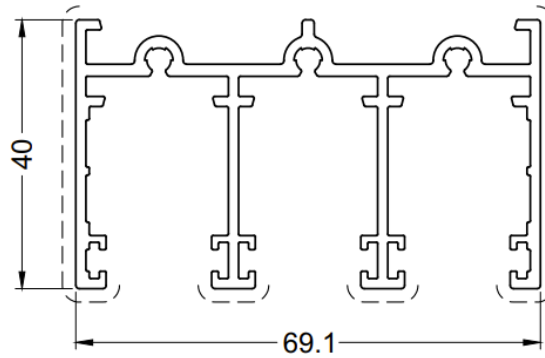

Uterumssystem Panorama M20

Ritningar

Skjutparti | Skjutdörr

(Fönsterluckor har samma bredder som dörrar.)

Skjutparti med skjutdörrar

Skjutparti | Profilöversikt

Profilöversikt | Skjutparti

Undre ramprofil

Undre ramprofil, 2-delat och 3-delat (3 spår)

Undre ramprofil, 4-delat (4 spår)

Undre ramprofil, 5-delat (5 spår)

Övre ramprofil

Övre ramprofil, 2-delat och 3-delat (3 spår)

Övre ramprofil, 4-delat (4 spår)

Övre ramprofil, 5-delat (5 spår)

Sidoprofil

Sidoprofil, 2-delat och 3-delat (3 spår)

Sidoprofil, 4-delat (4 spår)

Sidoprofil, 5-delat (5 spår)

Uppsamlingsprofil