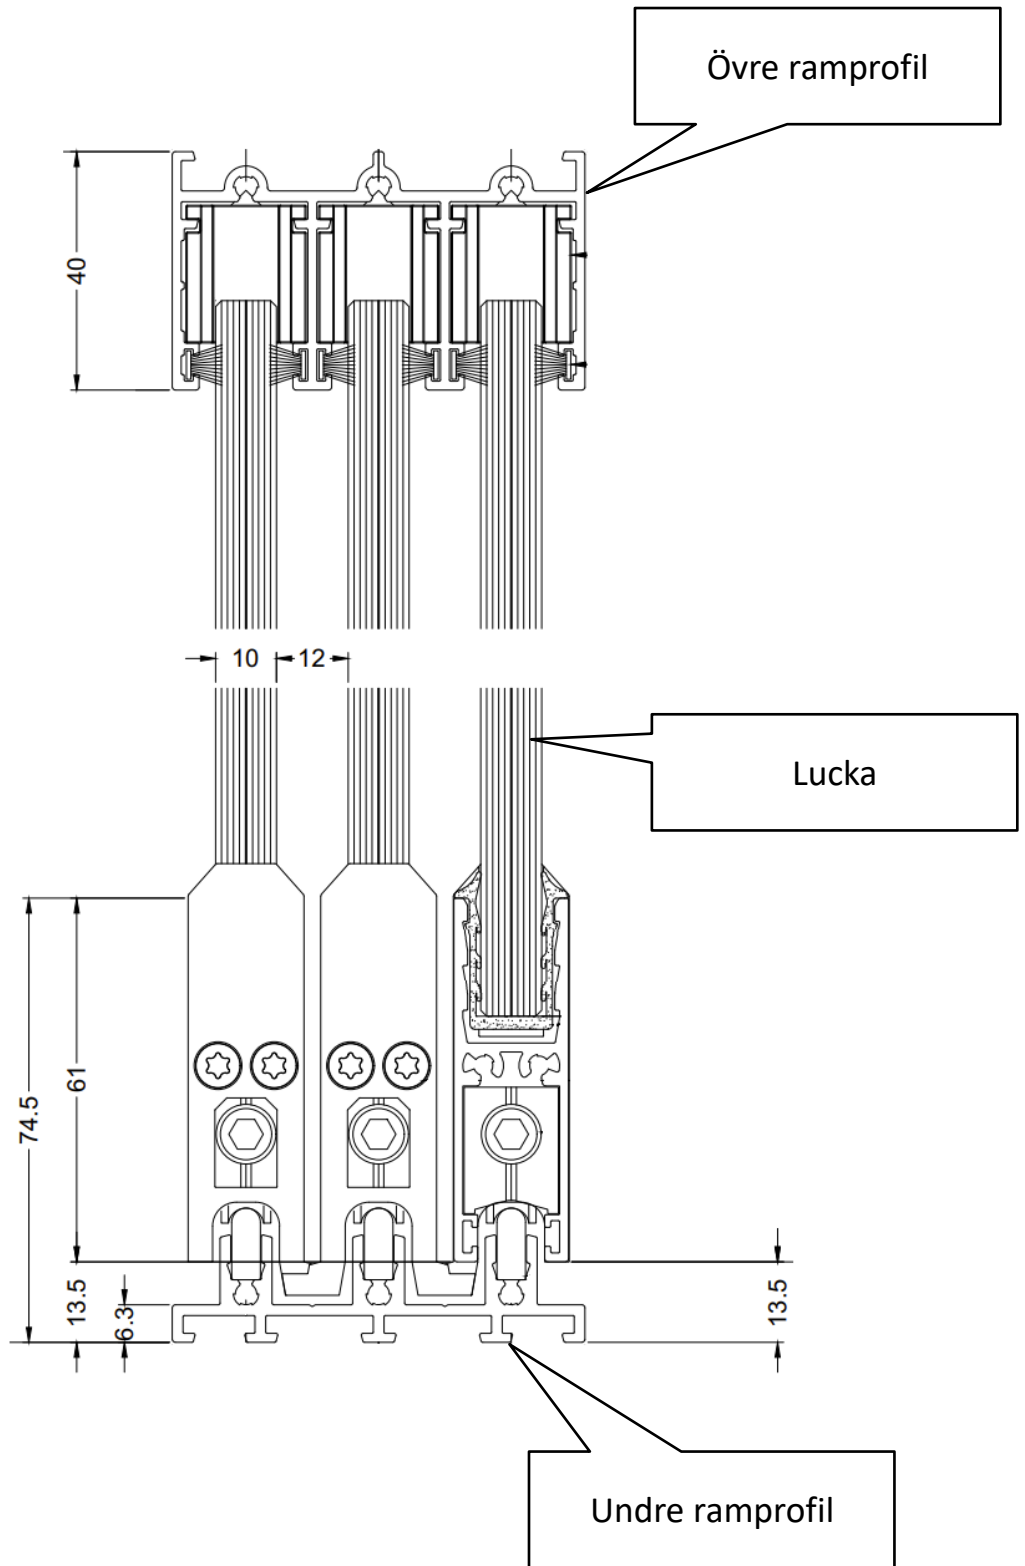

Uterumssystem Panorama M20

Ritningar

Skjutparti | Skjutdörr

(Fönsterluckor har samma bredder som dörrar.)

Skjutparti med skjutdörrar

Skjutparti | Profilöversikt

Profilöversikt | Skjutparti

Undre ramprofil

Undre ramprofil, 2-delat och 3-delat (3 spår)

Undre ramprofil, 4-delat (4 spår)

Undre ramprofil, 5-delat (5 spår)

Övre ramprofil

Övre ramprofil, 2-delat och 3-delat (3 spår)

Övre ramprofil, 4-delat (4 spår)

Övre ramprofil, 5-delat (5 spår)

Sidoprofil

Sidoprofil, 2-delat och 3-delat (3 spår)

Sidoprofil, 4-delat (4 spår)

Sidoprofil, 5-delat (5 spår)

Uppsamlingsprofil