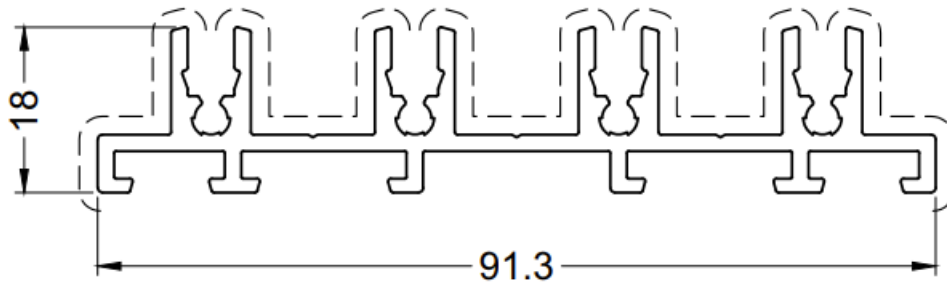

Uterumssystem Panorama M20

Ritningar

Skjutparti | Skjutdörr

(Fönsterluckor har samma bredder som dörrar.)

Skjutparti med skjutdörrar

Skjutparti | Profilöversikt

Profilöversikt | Skjutparti

Undre ramprofil

Undre ramprofil, 2-delat och 3-delat (3 spår)

Undre ramprofil, 4-delat (4 spår)

Undre ramprofil, 5-delat (5 spår)

Övre ramprofil

Övre ramprofil, 2-delat och 3-delat (3 spår)

Övre ramprofil, 4-delat (4 spår)

Övre ramprofil, 5-delat (5 spår)

Sidoprofil

Sidoprofil, 2-delat och 3-delat (3 spår)

Sidoprofil, 4-delat (4 spår)

Sidoprofil, 5-delat (5 spår)

Uppsamlingsprofil