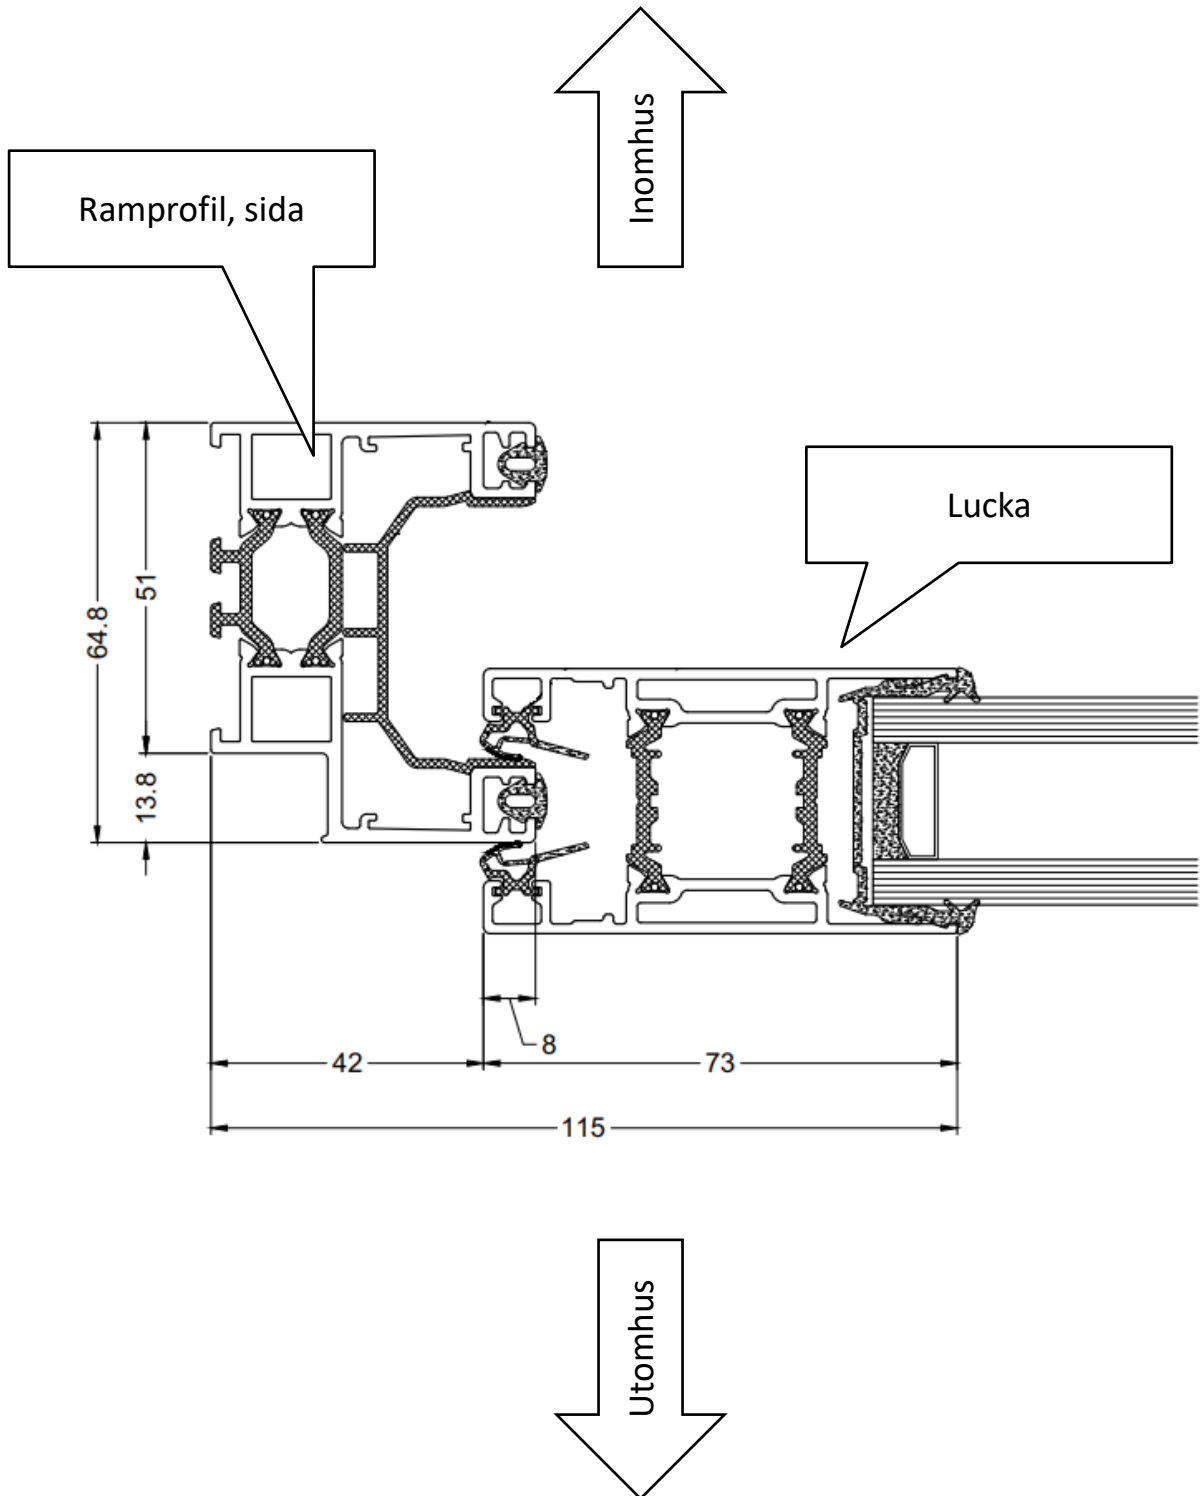

Uterumssystem Vinter M90

Ritningar

Skjutparti | Skjutdörr

(Fönsterluckor har samma bredder som dörrar.)

Skjutparti med skjutdörrar

Skjutparti | Profilöversikt

Ramprofil

Ramprofil, 2 spår

Ramprofil, 3 spår

Ramprofil

Ramprofil, 4 spår

Ramprofil och luckor

Ramprofil och luckor

Hakprofil på lucka

Hakprofil sett ovanifrån.

Ramprofil och luckor, hakprofiler

Fast parti | Glasvägg

(Fönsterluckor har samma bredder som dörrar.)

Profilöversikt | Fast parti

Fast parti, profil