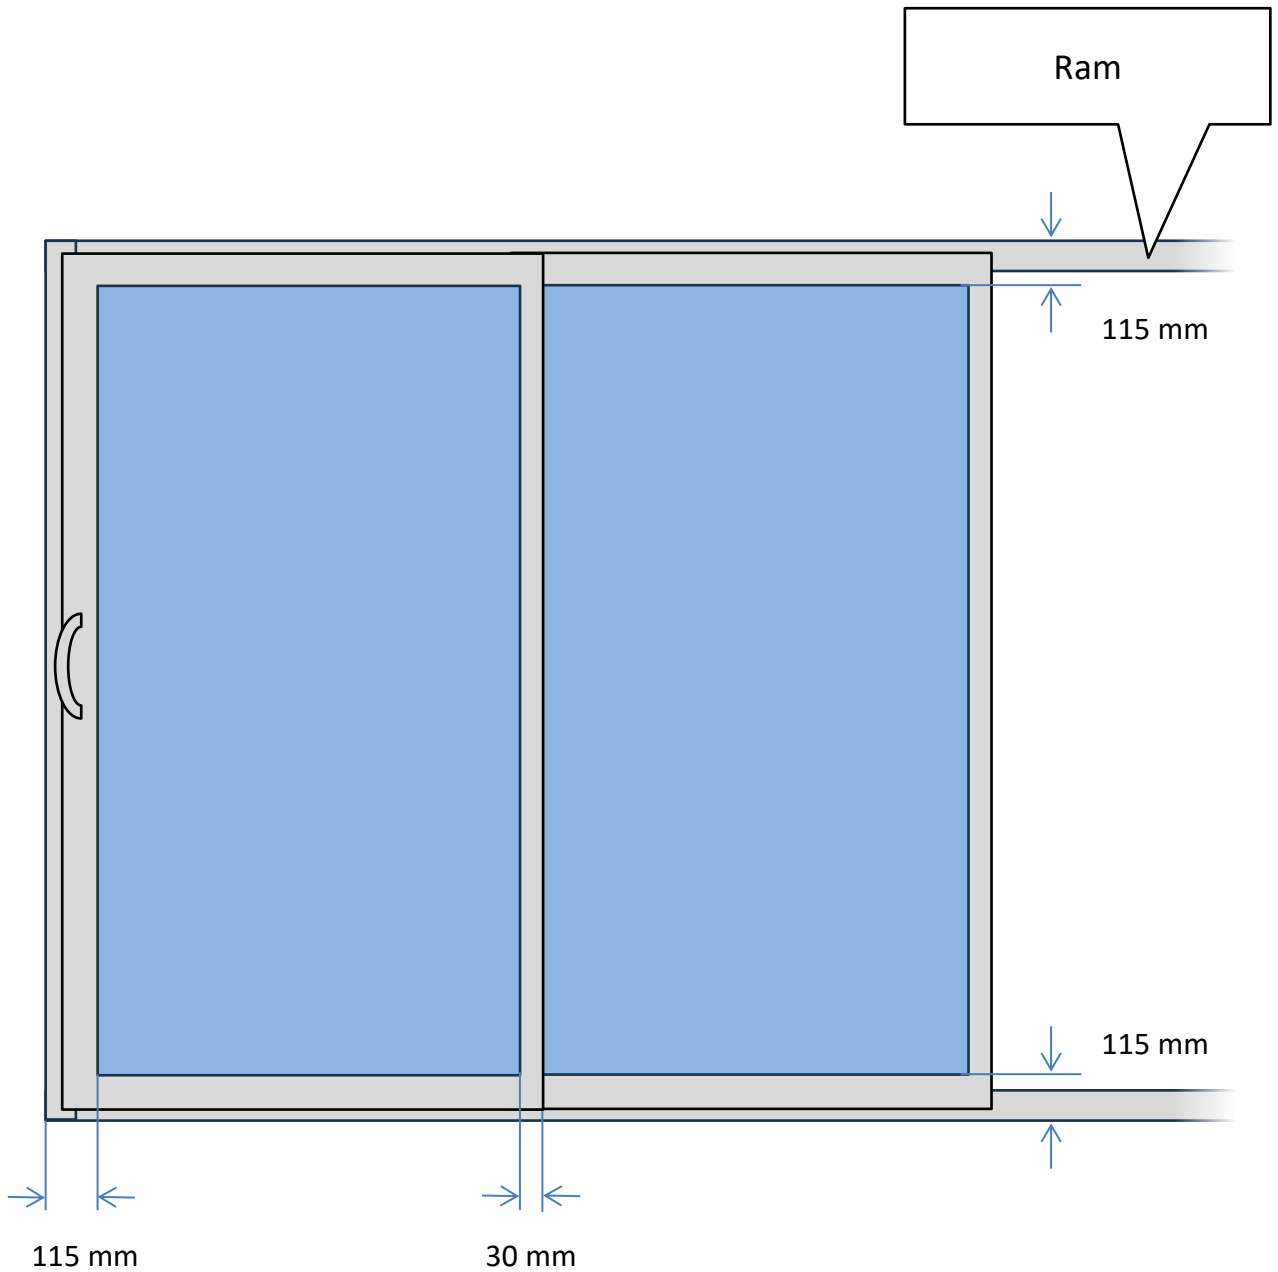

Uterumssystem Vinter M90

Ritningar

Skjutparti | Skjutdörr

(Fönsterluckor har samma bredder som dörrar.)

Skjutparti med skjutdörrar

Skjutparti | Profilöversikt

Ramprofil

Ramprofil, 2 spår

Ramprofil, 3 spår

Ramprofil

Ramprofil, 4 spår

Ramprofil och luckor

Ramprofil och luckor

Hakprofil på lucka

Hakprofil sett ovanifrån.

Ramprofil och luckor, hakprofiler

Fast parti | Glasvägg

(Fönsterluckor har samma bredder som dörrar.)

Profilöversikt | Fast parti

Fast parti, profil