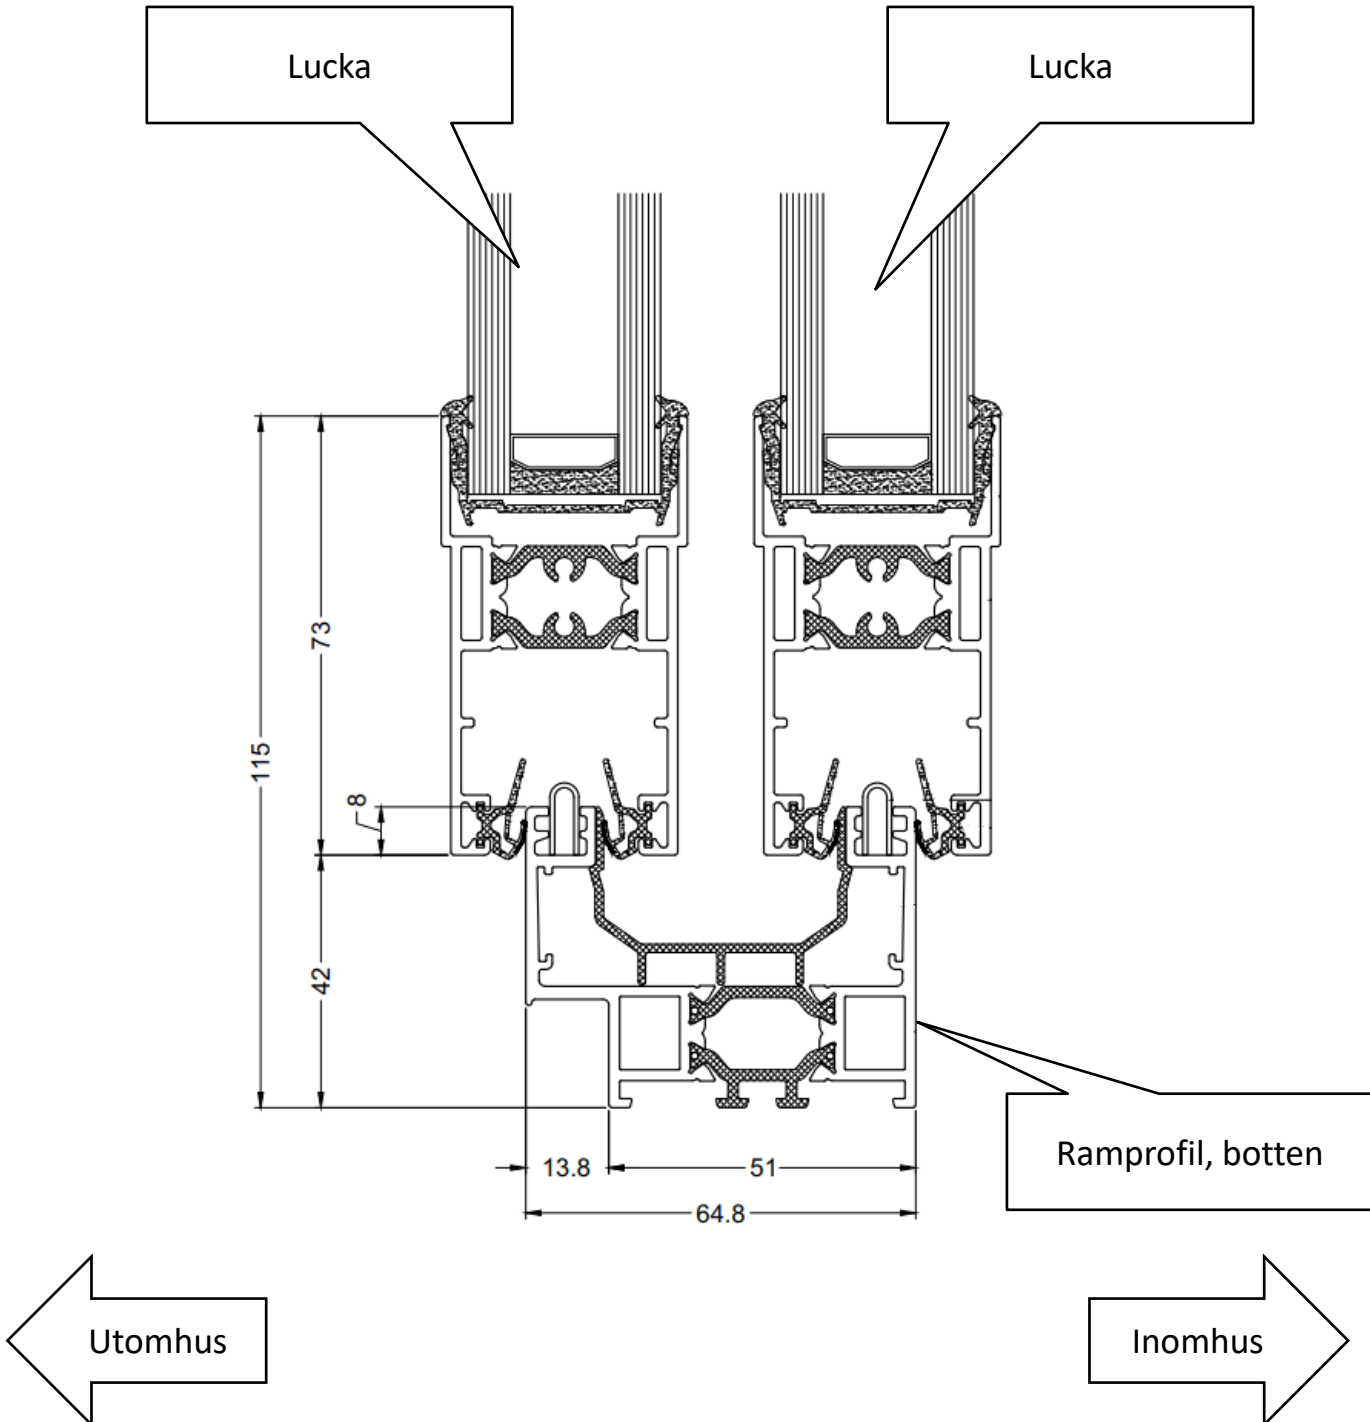

Uterumssystem Vinter M90

Ritningar

Skjutparti | Skjutdörr

(Fönsterluckor har samma bredder som dörrar.)

Skjutparti med skjutdörrar

Skjutparti | Profilöversikt

Ramprofil

Ramprofil, 2 spår

Ramprofil, 3 spår

Ramprofil

Ramprofil, 4 spår

Ramprofil och luckor

Ramprofil och luckor

Hakprofil på lucka

Hakprofil sett ovanifrån.

Ramprofil och luckor, hakprofiler

Fast parti | Glasvägg

(Fönsterluckor har samma bredder som dörrar.)

Profilöversikt | Fast parti

Fast parti, profil