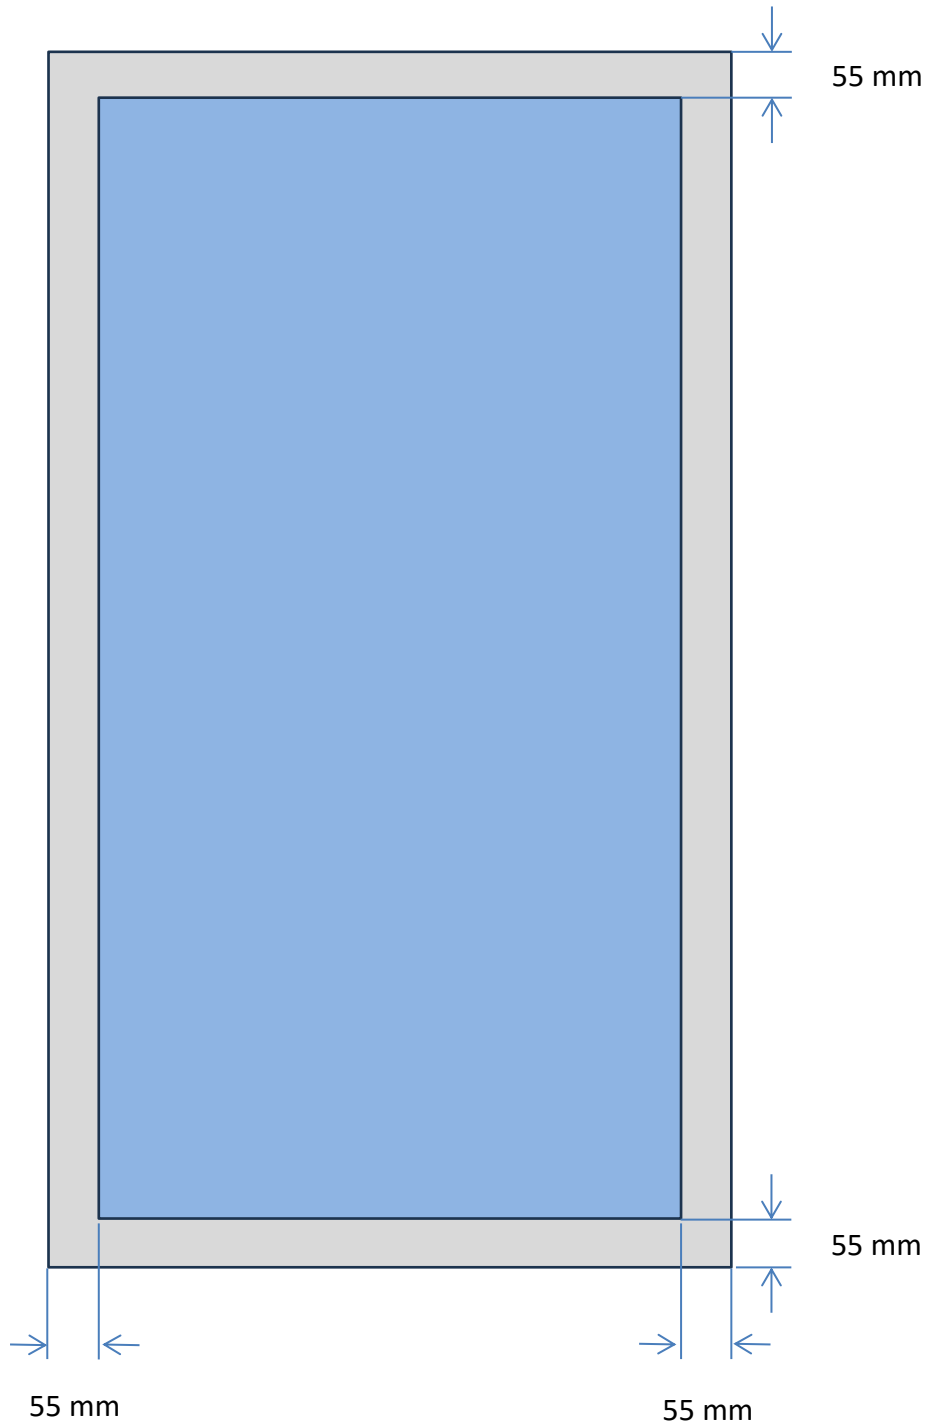

Uterumssystem Vinter M90

Ritningar

Skjutparti | Skjutdörr

(Fönsterluckor har samma bredder som dörrar.)

Skjutparti med skjutdörrar

Skjutparti | Profilöversikt

Ramprofil

Ramprofil, 2 spår

Ramprofil, 3 spår

Ramprofil

Ramprofil, 4 spår

Ramprofil och luckor

Ramprofil och luckor

Hakprofil på lucka

Hakprofil sett ovanifrån.

Ramprofil och luckor, hakprofiler

Fast parti | Glasvägg

(Fönsterluckor har samma bredder som dörrar.)

Profilöversikt | Fast parti

Fast parti, profil