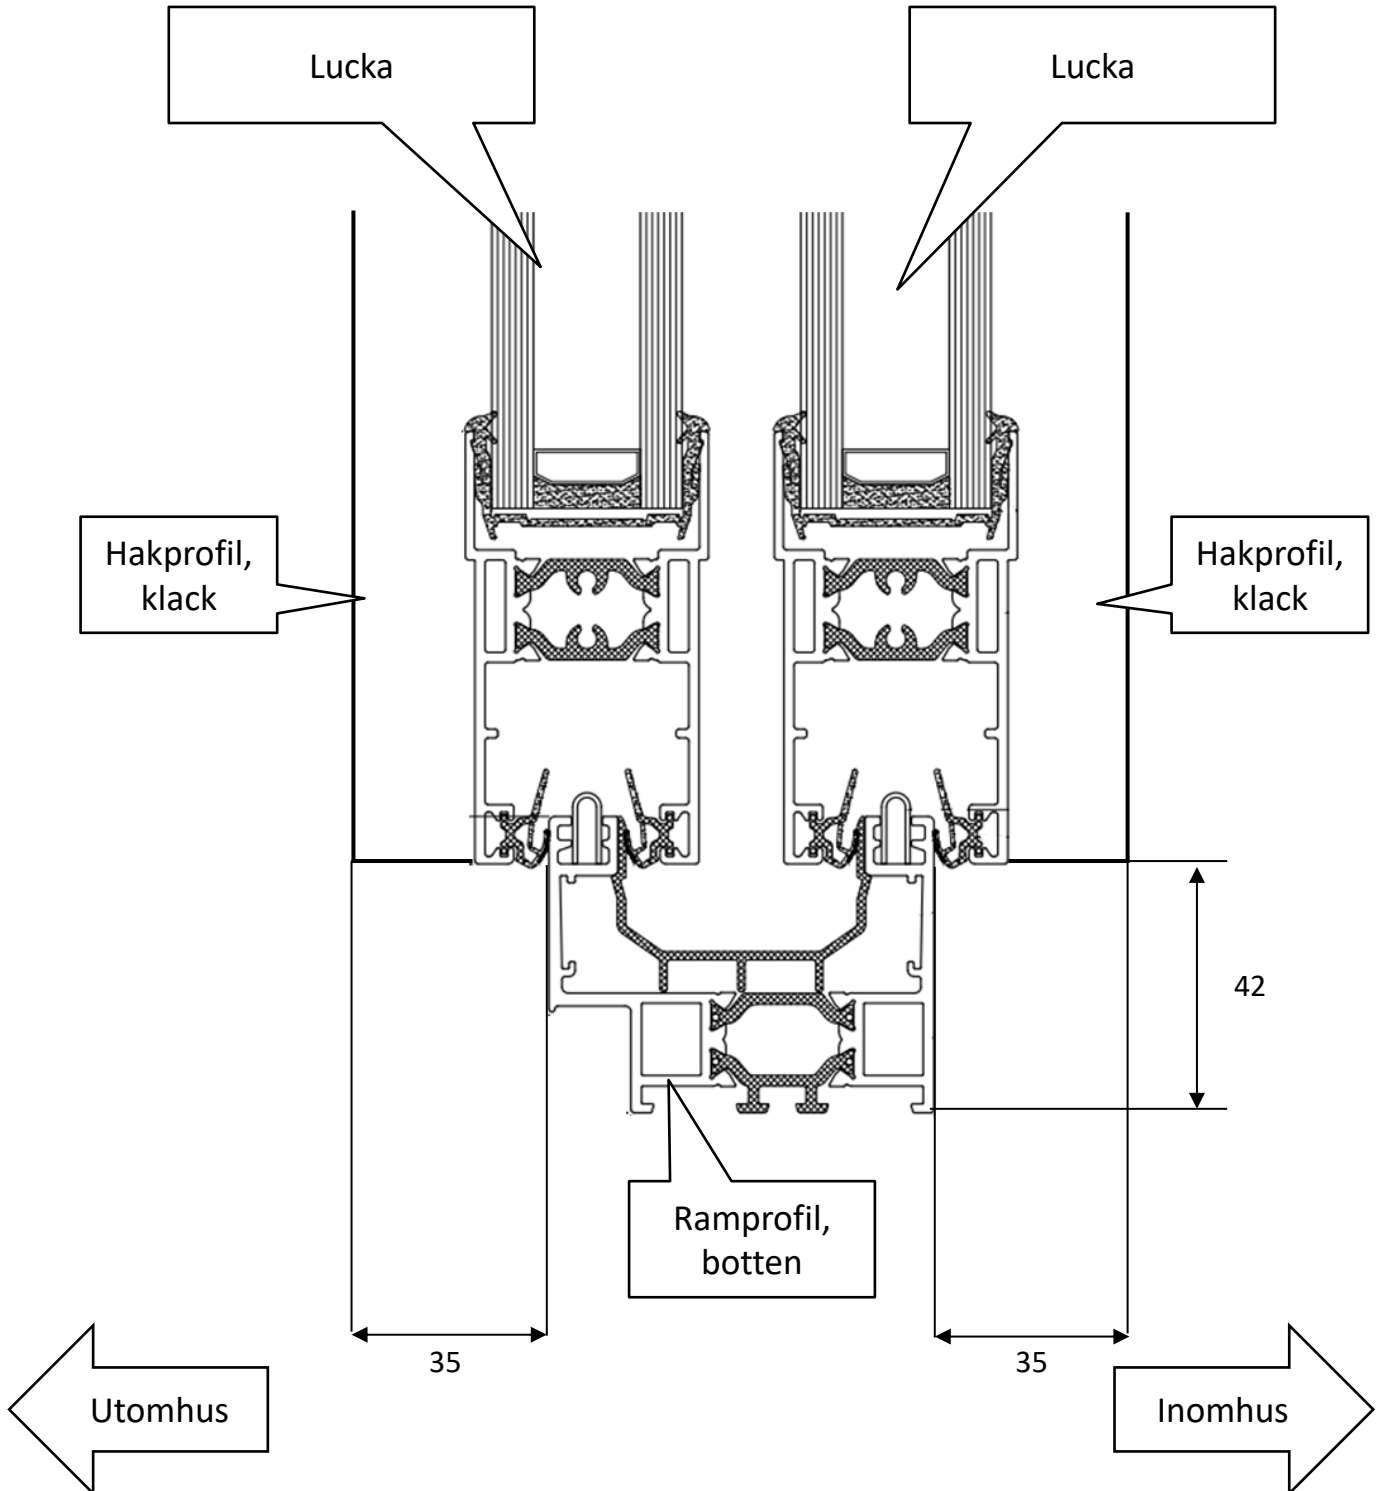

Uterumssystem Vinter M90

Ritningar

Skjutparti | Skjutdörr

(Fönsterluckor har samma bredder som dörrar.)

Skjutparti med skjutdörrar

Skjutparti | Profilöversikt

Ramprofil

Ramprofil, 2 spår

Ramprofil, 3 spår

Ramprofil

Ramprofil, 4 spår

Ramprofil och luckor

Ramprofil och luckor

Hakprofil på lucka

Hakprofil sett ovanifrån.

Ramprofil och luckor, hakprofiler

Fast parti | Glasvägg

(Fönsterluckor har samma bredder som dörrar.)

Profilöversikt | Fast parti

Fast parti, profil