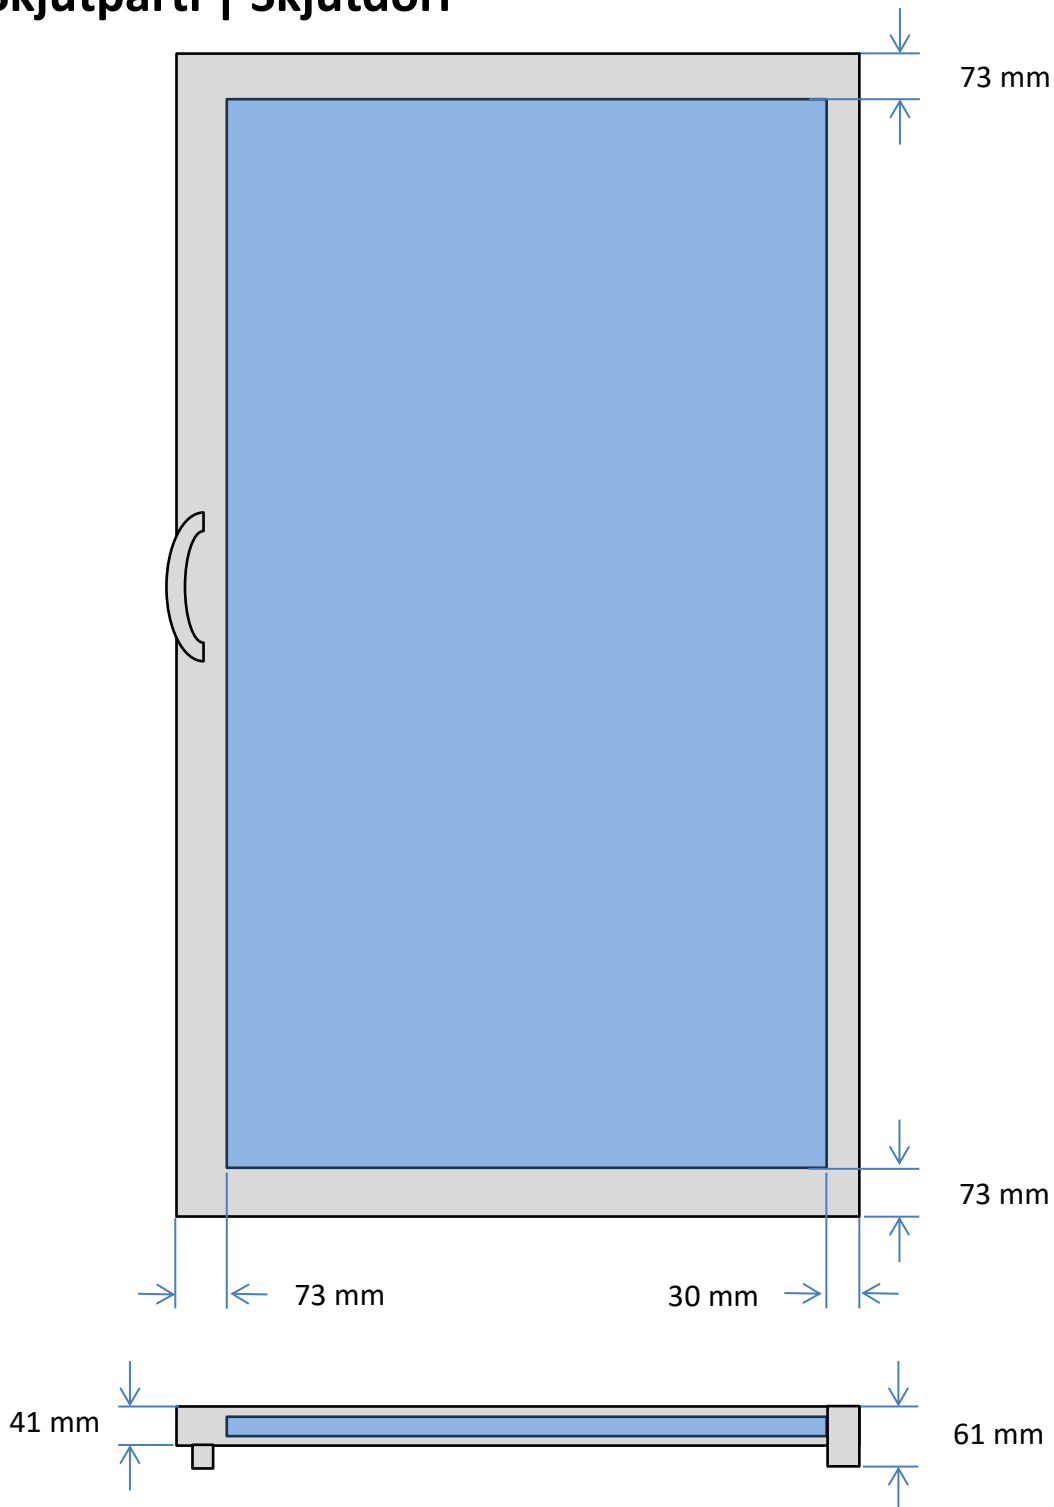

Uterumssystem Vinter M90

Ritningar

Skjutparti | Skjutdörr

(Fönsterluckor har samma bredder som dörrar.)

Skjutparti med skjutdörrar

Skjutparti | Profilöversikt

Ramprofil

Ramprofil, 2 spår

Ramprofil, 3 spår

Ramprofil

Ramprofil, 4 spår

Ramprofil och luckor

Ramprofil och luckor

Hakprofil på lucka

Hakprofil sett ovanifrån.

Ramprofil och luckor, hakprofiler

Fast parti | Glasvägg

(Fönsterluckor har samma bredder som dörrar.)

Profilöversikt | Fast parti

Fast parti, profil