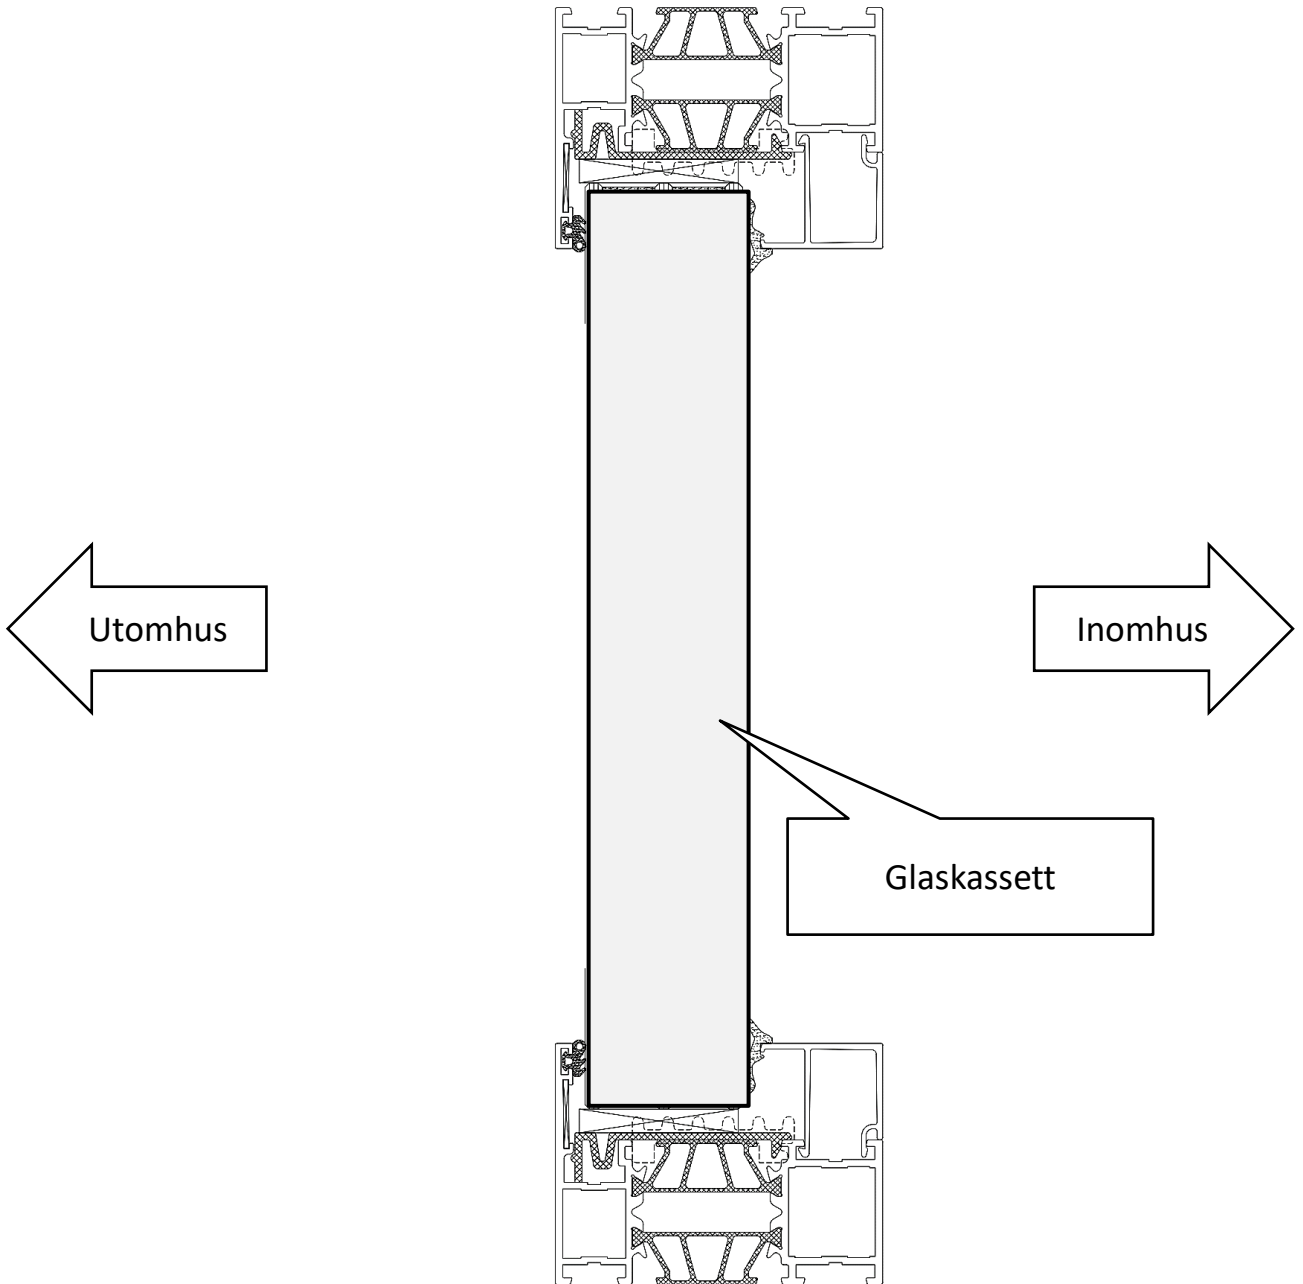

Uterumssystem Vinter M90

Ritningar

Skjutparti | Skjutdörr

(Fönsterluckor har samma bredder som dörrar.)

Skjutparti med skjutdörrar

Skjutparti | Profilöversikt

Ramprofil

Ramprofil, 2 spår

Ramprofil, 3 spår

Ramprofil

Ramprofil, 4 spår

Ramprofil och luckor

Ramprofil och luckor

Hakprofil på lucka

Hakprofil sett ovanifrån.

Ramprofil och luckor, hakprofiler

Fast parti | Glasvägg

(Fönsterluckor har samma bredder som dörrar.)

Profilöversikt | Fast parti

Fast parti, profil