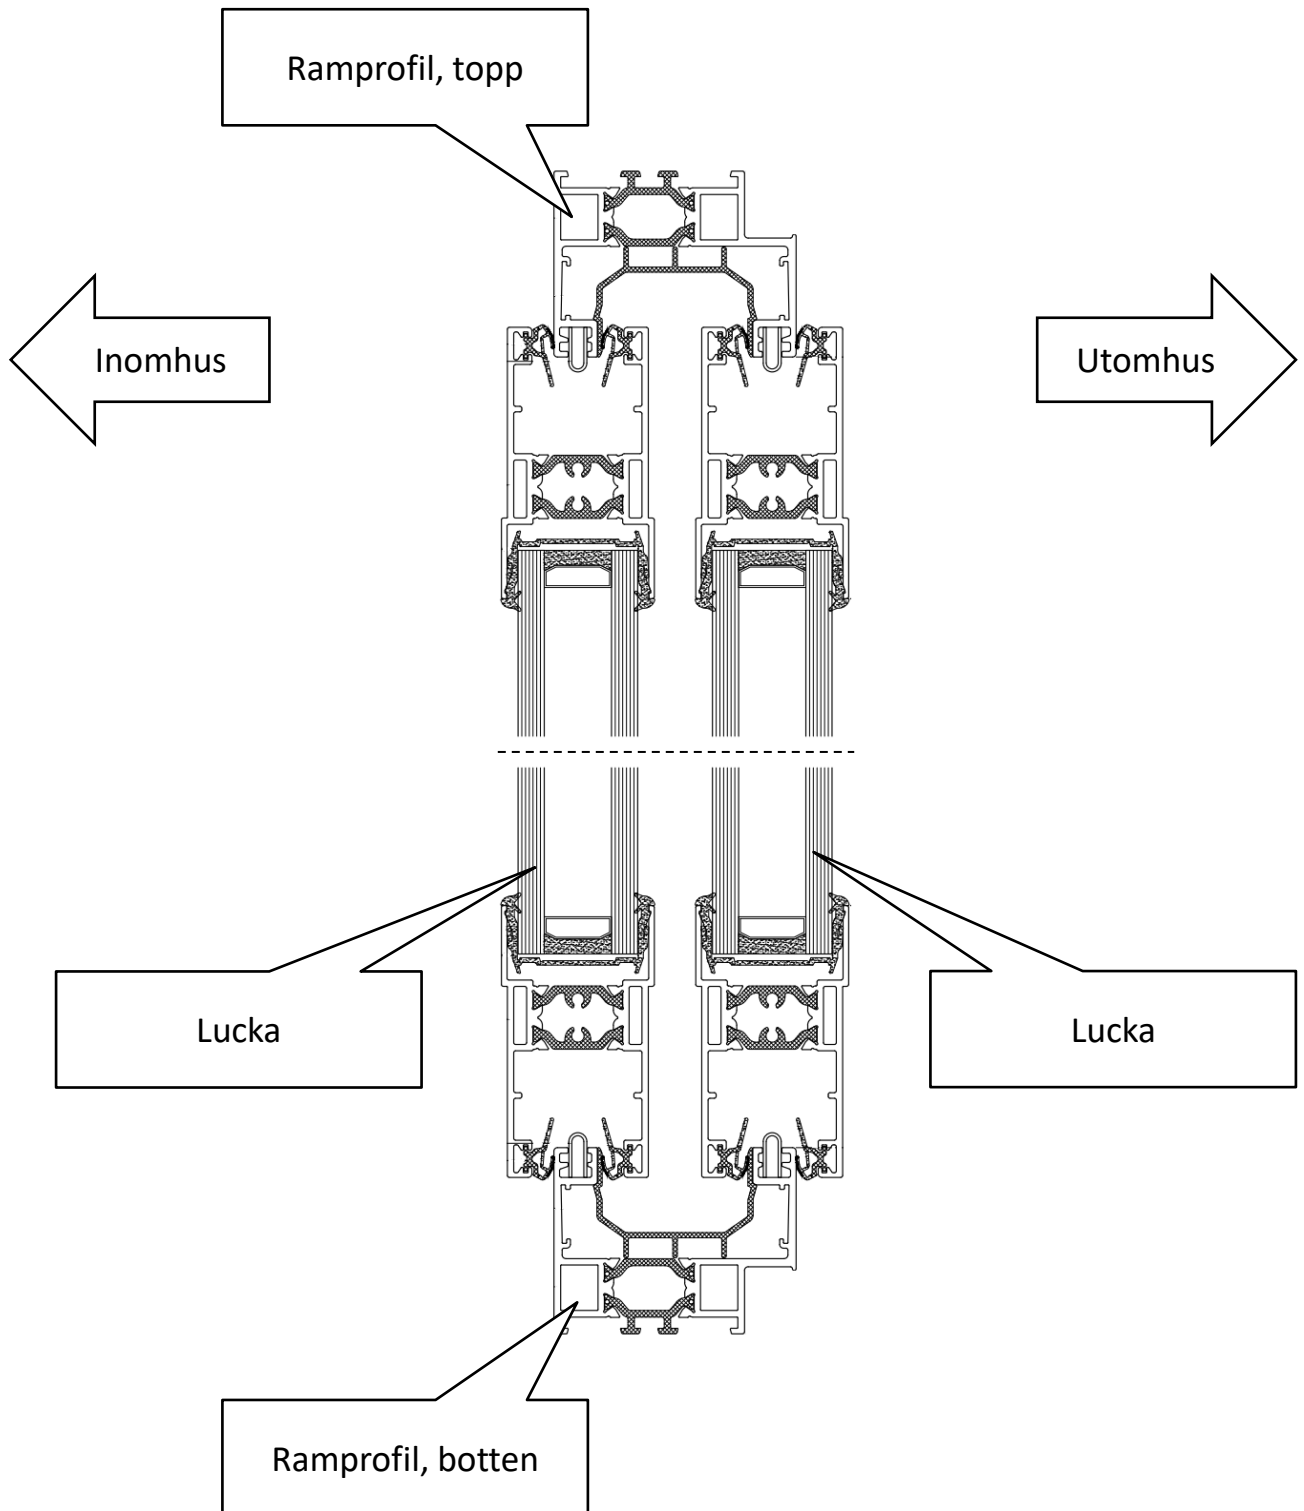

Uterumssystem Vinter M90

Ritningar

Skjutparti | Skjutdörr

(Fönsterluckor har samma bredder som dörrar.)

Skjutparti med skjutdörrar

Skjutparti | Profilöversikt

Ramprofil

Ramprofil, 2 spår

Ramprofil, 3 spår

Ramprofil

Ramprofil, 4 spår

Ramprofil och luckor

Ramprofil och luckor

Hakprofil på lucka

Hakprofil sett ovanifrån.

Ramprofil och luckor, hakprofiler

Fast parti | Glasvägg

(Fönsterluckor har samma bredder som dörrar.)

Profilöversikt | Fast parti

Fast parti, profil