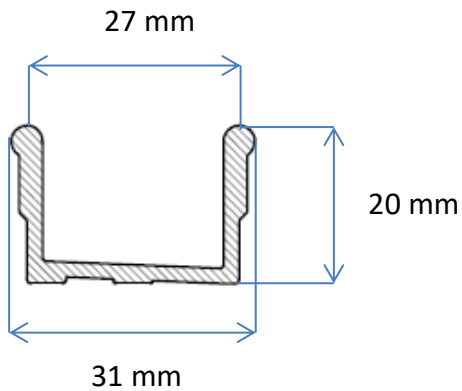

Uterumssystem med Enkelglas

Ritningar

Profilöversikt | Skjutparti

Undre rälsprofil

Undre räls, 2 spår

Undre räls, 3 spår

Undre räls, 4 spår

Undre rälsprofil, fortsättning

Undre räls, 5 spår

Övre rälsprofil

Övre räls, 2 spår

Övre räls, 3 spår

Övre räls, 4 spår

Övre rälsprofil, fortsättning

Övre räls, 5 spår

Handtagsprofil för dörr/fönster

Handtagsprofil

Räls inklusive lucka med handtag

Uppsamlingsprofil

Uppsamlingsprofil

Räls inklusive uppsamlingsprofil

Profilöversikt | Fast parti

Fast parti, profil